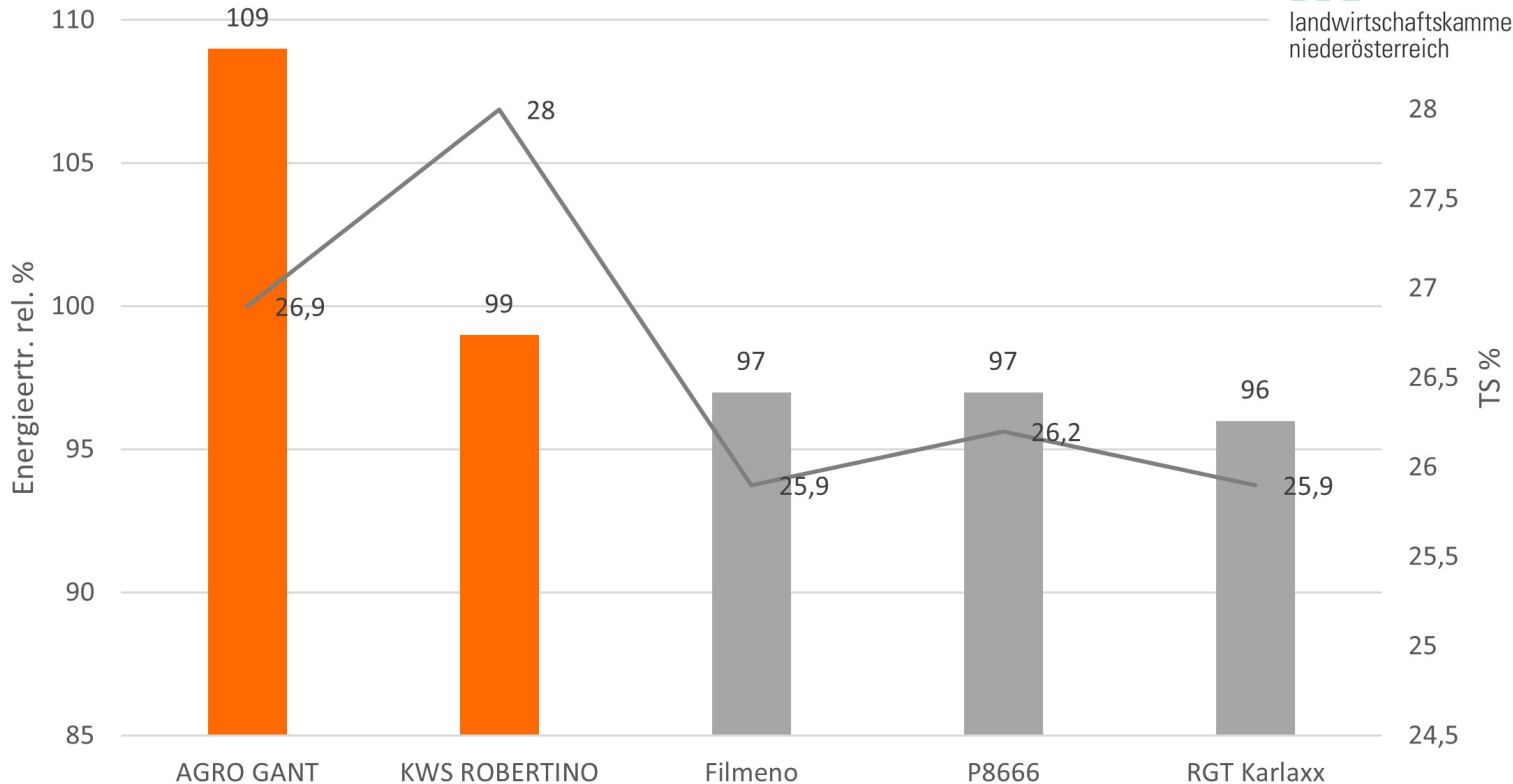

# LK Silomais Sortenversuche 2023 | Energieertr. rel.% (TS%)

Quelle: LK NÖ, Silomais Landessortenversuche 2023, Thaures bei Gmünd (Auszug)