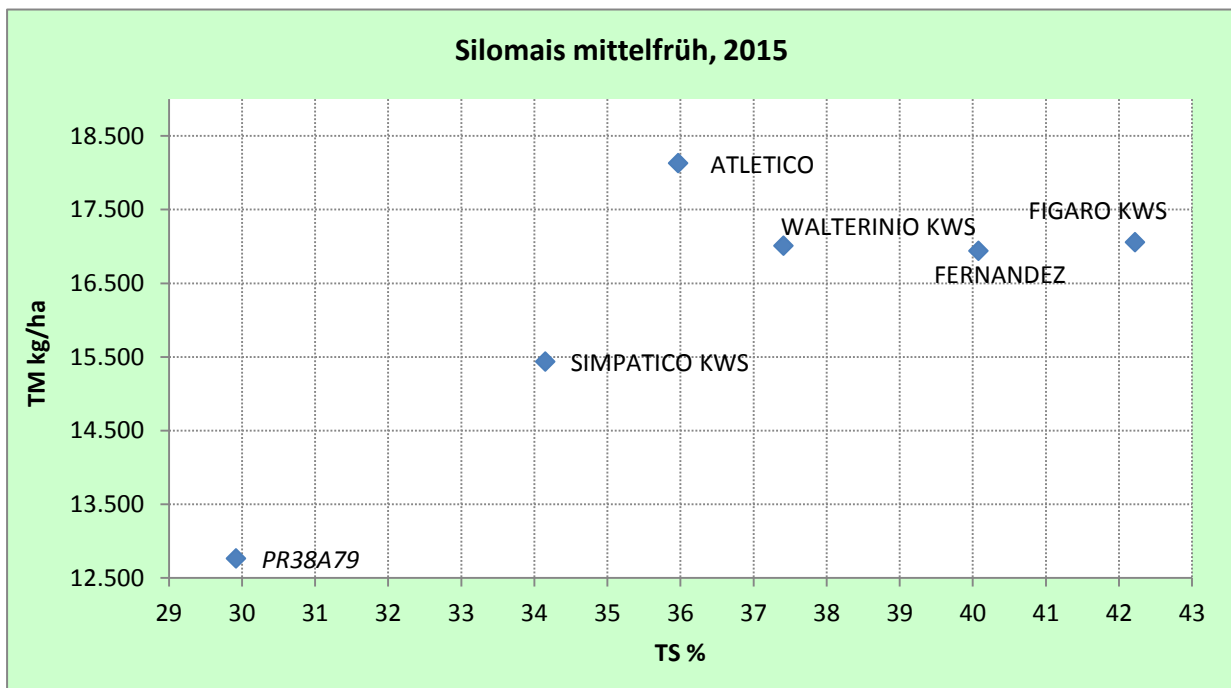

# KWS Praxisvergleich 2015 - Energiemais

**Franz Ruthner**

Rodingersdorf 44  
3751 Sigmundsherberg

Anbaudatum: 21.04.2015  
Erntedatum: 31.08.2015

Sorte	RZ	FM kg/ha	TS %	TM kg/ha	rel. %
<b>ATLETICO</b>	300	50.400	36,0	18.129	112
<b>FIGARO KWS</b>	290	40.400	42,2	17.057	105
<b>WALTERINIO KWS</b>	290	45.467	37,4	17.009	105
<b>FERNANDEZ</b>	290	42.267	40,1	16.940	104
<b>SIMPATICO KWS</b>	280	45.200	34,2	15.436	95
<i>PR38A79</i>		42.667	29,9	12.766	79
		<b>44.400</b>	<b>36,6</b>	<b>16.223</b>	<b>100</b>