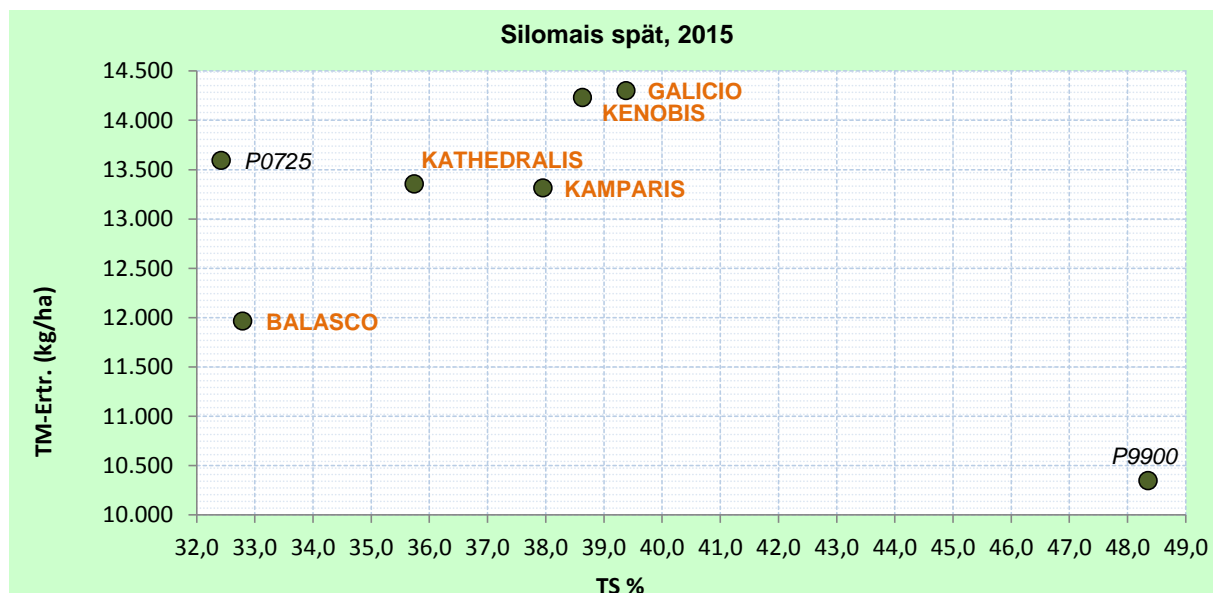

KWS Praxisvergleich 2015 - Silomais

Reinhard Schnabl

Lange Zeile 40
2070 Retz

Anbaudatum: 15.04.2015
Erntedatum: 30.09.2015

Sorte	RZ	FM kg/ha	TS %	TM kg/ha	rel. %
GALICIO	410	36.316	39,4	14.301	110
KENOBIS	420	36.842	38,6	14.232	109
<i>P0725</i>	430	41.930	32,4	13.594	104
KATHEDRALIS	450	37.368	35,7	13.355	103
KAMPARIS	410	35.088	38,0	13.316	102
BALASCO	410	36.491	32,8	11.965	92
<i>P9900</i>	430	21.404	48,4	10.349	80
		35.063	37,9	13.016	100