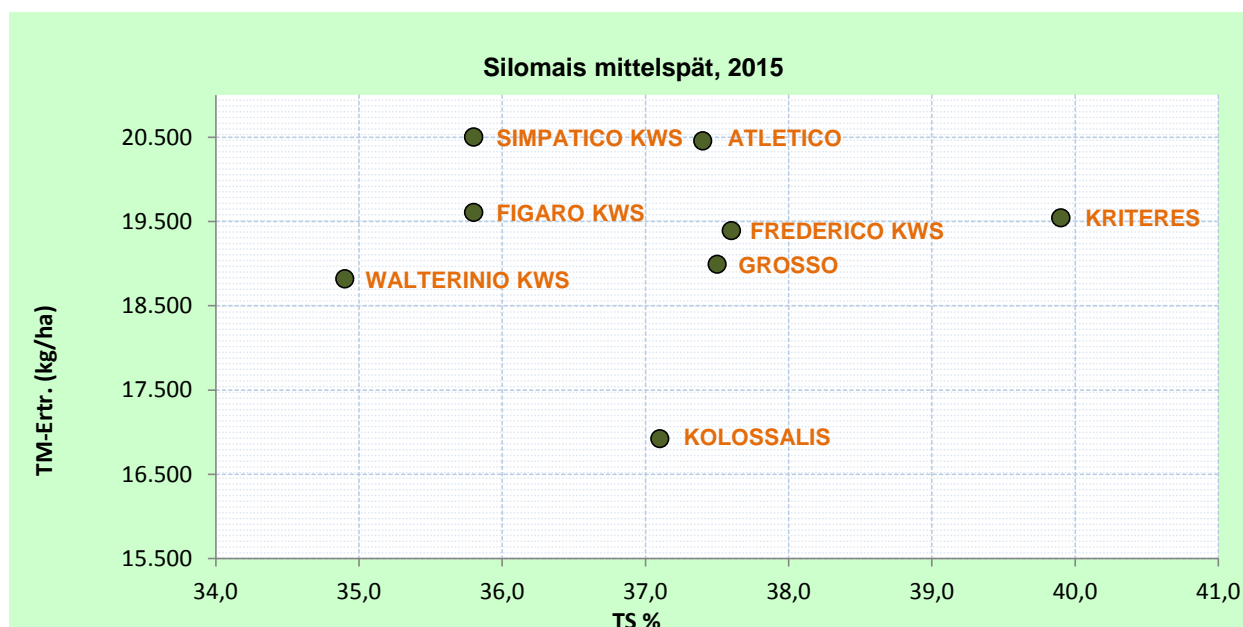

# KWS Praxisvergleich 2015 - Silomais

## Roland Eisinger

Schlag 13  
2813 Lichtenegg

Anbaudatum: 20.04.2015

Erntedatum: 07.09.2015

Sorte	RZ	FM kg/ha	TS %	TM kg/ha	rel. %	NE MJ NEL	UE MJ ME	Verd.d. organ. Masse
<b>SIMPATICO KWS</b>	280	57.272	35,8	20.503	<b>106</b>	6,60	10,94	73,90
<b>ATLETICO</b>	300	54.698	37,4	20.457	<b>106</b>	6,89	11,81	76,10
<b>FIGARO KWS</b>	280	54.771	35,8	19.608	<b>102</b>	6,80	11,20	75,50
<b>KRITERES</b>	270	48.981	39,9	19.544	<b>101</b>	6,96	11,40	76,50
<b>FREDERICO KWS</b>	290	51.573	37,6	19.391	<b>101</b>	6,84	11,25	75,70
<b>GROSSO</b>	290	50.649	37,5	18.994	<b>99</b>	6,96	11,40	76,70
<b>WALTERINIO KWS</b>	290	53.927	34,9	18.820	<b>98</b>	6,69	11,05	74,60
<b>KOLOSSALIS</b>	290	45.613	37,1	16.923	<b>88</b>	7,00	11,46	76,70
		<b>52.185</b>	<b>37,0</b>	<b>19.280</b>	<b>100</b>			