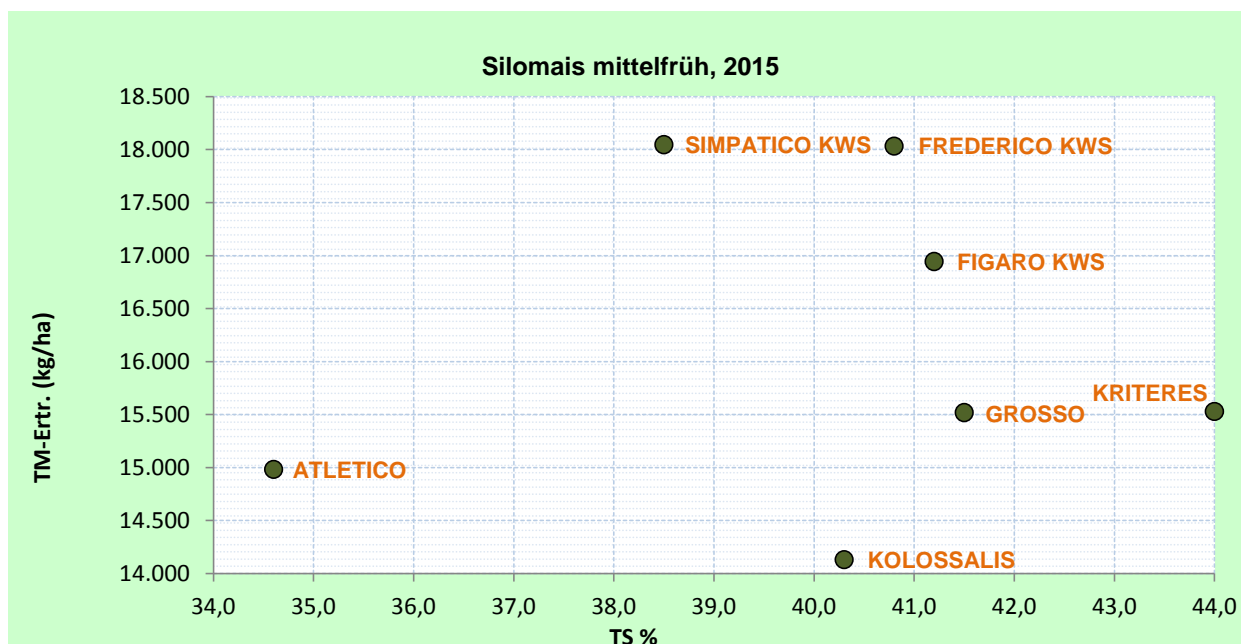

KWS Praxisvergleich 2015 - Silomais

Thomas Handler

Kühbach 3
2813 Krumbach

Anbaudatum: 28.04.2015

Erntedatum: 15.09.2015

Sorte	RZ	FM kg/ha	TS %	TM kg/ha	rel. %	NE MJ NEL	UE MJ ME	Verd.d. organ. Masse
SIMPATICO KWS	280	46.875	38,5	18.047	112	6,39	10,95	72,80
FREDERICO KWS	290	44.196	40,8	18.032	112	6,74	11,12	75,00
FIGARO KWS	280	41.126	41,2	16.944	105	6,58	10,91	73,90
KRITERES	270	35.294	44,0	15.529	96	6,78	11,17	75,40
GROSSO	290	37.395	41,5	15.519	96	6,52	10,81	73,80
ATLETICO	300	43.304	34,6	14.983	93	6,36	10,98	74,30
KOLOSSALIS	290	35.065	40,3	14.131	87	6,52	10,82	73,60
		40.465	40,1	16.169	100			