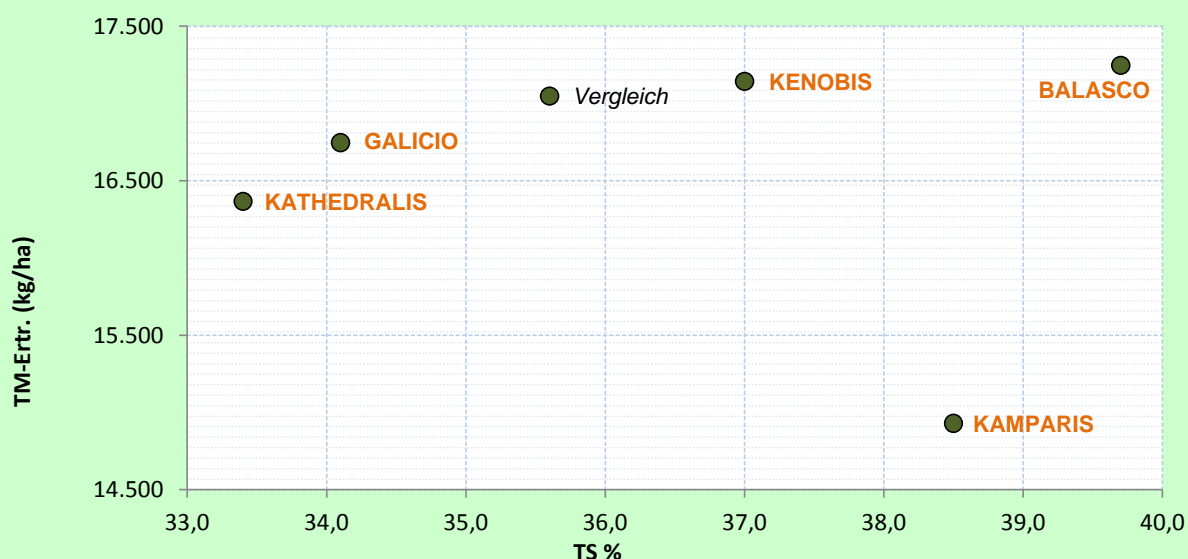

KWS Praxisvergleich 2015 - Silomais

Stefan Maisser

Weinsteig 2
2114 Großrussbach

Anbaudatum: 15.04.2015

Erntedatum: 07.09.2015

Sorte	RZ	FM kg/ha	TS %	TM kg/ha	rel. %	NE MJ NEL	UE MJ ME	Verd.d. organ. Masse
BALASCO	410	43.444	39,7	17.247	104	6,70	11,05	75,10
KENOBIS	430	46.333	37,0	17.143	103	6,87	11,28	76,20
<i>Vergleich</i>	430	47.889	35,6	17.048	103	6,90	11,32	76,40
GALICIO	410	49.111	34,1	16.747	101	6,74	11,11	75,30
KATHEDRALIS	450	49.000	33,4	16.366	99	6,67	11,00	75,00
KAMPARIS	410	38.778	38,5	14.929	90	6,93	11,35	76,80
		45.759	36,4	16.580	100			

Silomais mittelspät, 2015

KWS Austria Saat GmbH

Ihr Betreuer:

Anton Spacek, Mobil 0664 / 280 50 15