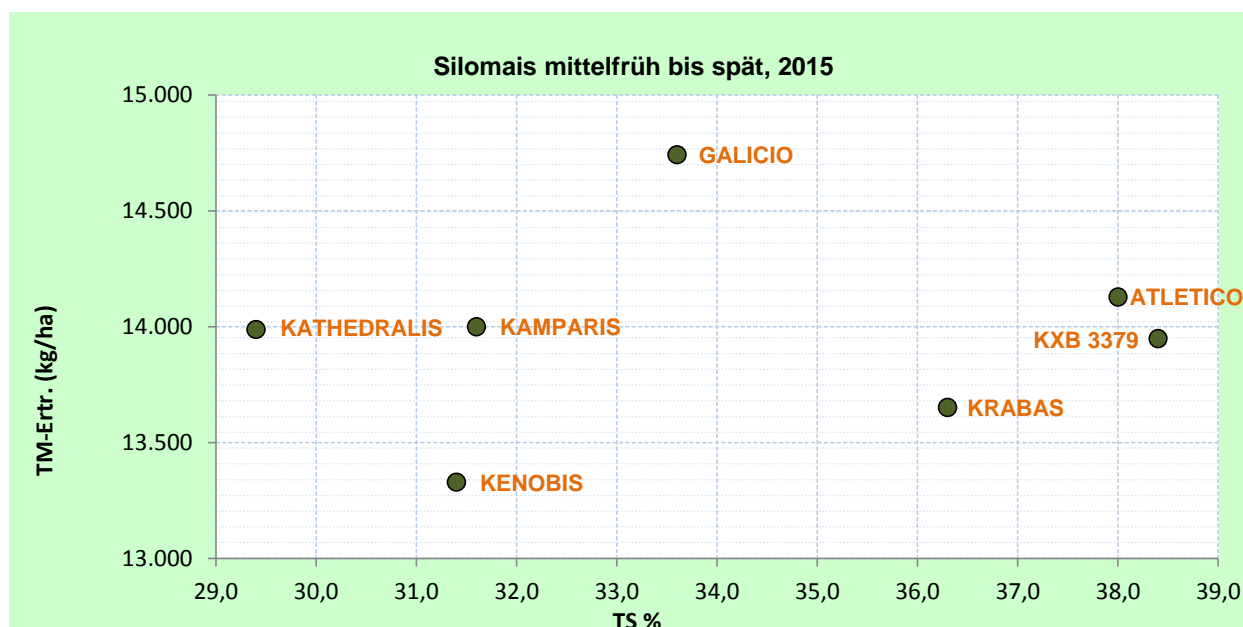

KWS Praxisvergleich 2015 - Silomais

Feiertag Georg

Röhrenbach
Siegartskirchen

Anbaudatum: 16.04.2015
Erntedatum: 23.09.2015

Sorte	RZ	FM kg/ha	TS %	TM kg/ha	rel. %	NE MJ NEL	UE MJ ME	Verd.d. organ. Masse
GALICIO	410	43.875	33,6	14.742	106	6,93	10,63	72,90
ATLETICO	290	37.179	38,0	14.128	101	6,72	11,09	75,10
KAMPARIS	410	44.302	31,6	13.999	100	6,64	10,97	74,80
KATHEDRALIS	450	47.578	29,4	13.988	100	6,60	10,93	74,20
KXB 3379	390	36.325	38,4	13.949	100	6,70	11,05	75,10
KRABAS	350	37.607	36,3	13.651	98	6,74	10,97	74,60
KENOBIS	430	42.450	31,4	13.329	95	6,54	10,85	73,80
		41.331	34,1	13.970	100			