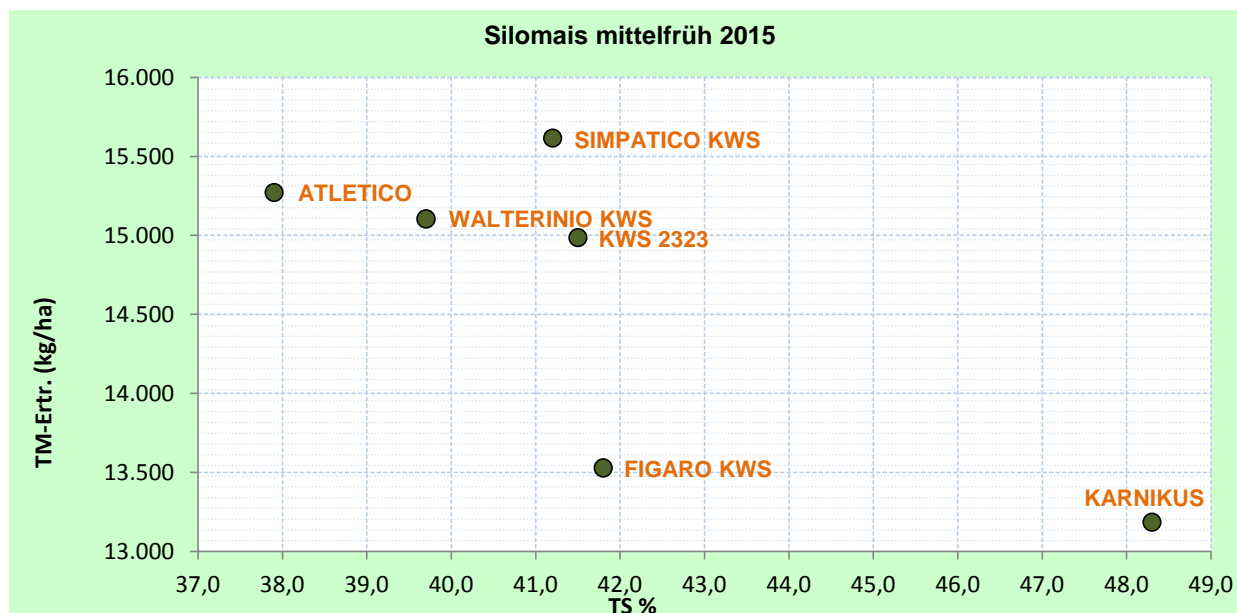

KWS Praxisvergleich 2015 - Silomais

Silomais mittelfrüh

Richard Obruca

Rieding 9
3383 Hürm

Anbaudatum: 24.04.2015
Erntedatum: 26.09.2015

Sorte	RZ	FM kg/ha	TS %	TM kg/ha	rel. %	NE MJ NEL	UE MJ ME	Verd.d. organ. Masse
SIMPATICO KWS	290	37.902	41,2	15.616	107	6,39	10,64	72,60
ATLETICO	290	40.293	37,9	15.271	104	6,55	10,86	74,10
WALTERINIO KWS	290	38.045	39,7	15.104	103	6,50	10,79	73,50
KWS 2323	320	36.111	41,5	14.986	103	6,58	10,91	74,00
FIGARO KWS	280	32.364	41,8	13.528	93	6,50	10,79	73,60
KARNIKUS	260	27.299	48,3	13.185	90	6,30	10,51	72,30
		35.336	41,7	14.615	100			