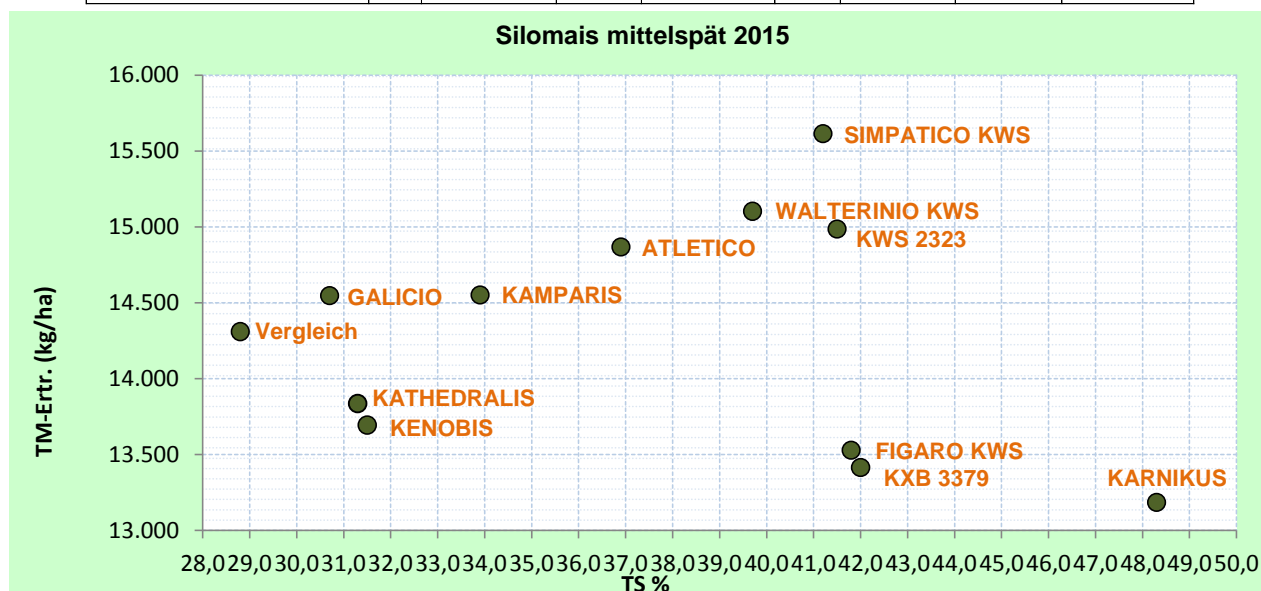

# KWS Praxisvergleich 2015 - Silomais

## Richard Obruca

Rieding 9  
3383 Hürm

Anbaudatum: 24.04.2015  
Erntedatum: 26.09.2015

Sorte	RZ	FM kg/ha	TS %	TM kg/ha	rel. %	NE MJ NEL	UE MJ ME	Verd.d. organ. Masse
<b>SIMPATICO KWS</b>	290	37.902	41,2	15.616	<b>109</b>	6,39	10,64	72,60
<b>WALTERINIO KWS</b>	290	38.045	39,7	15.104	<b>106</b>	6,50	10,79	73,50
<b>KWS 2323</b>	320	36.111	41,5	14.986	<b>105</b>	6,58	10,91	74,00
<b>ATLETICO</b>	290	40.293	36,9	14.868	<b>104</b>	6,55	10,86	74,10
<b>KAMPARIS</b>	410	42.926	33,9	14.552	<b>102</b>	6,62	10,94	74,70
<b>GALICIO</b>	410	47.389	30,7	14.548	<b>102</b>	6,53	10,83	73,90
<i>Vergleich</i>	430	49.689	28,8	14.311	<b>100</b>	6,24	10,23	73,90
<b>KATHEDRALIS</b>	450	44.201	31,3	13.835	<b>97</b>	6,60	10,92	74,30
<b>KENOBIS</b>	430	43.475	31,5	13.694	<b>96</b>	6,58	10,89	74,10
<b>FIGARO KWS</b>	280	32.364	41,8	13.528	<b>95</b>	6,50	10,79	73,60
<b>KXB 3379</b>	390	31.942	42,0	13.416	<b>94</b>	6,65	10,99	74,60
<b>KARNIKUS</b>	260	27.299	48,3	13.185	<b>92</b>	6,30	10,51	72,30
		<b>39.303</b>	<b>37,3</b>	<b>14.304</b>	<b>100</b>			