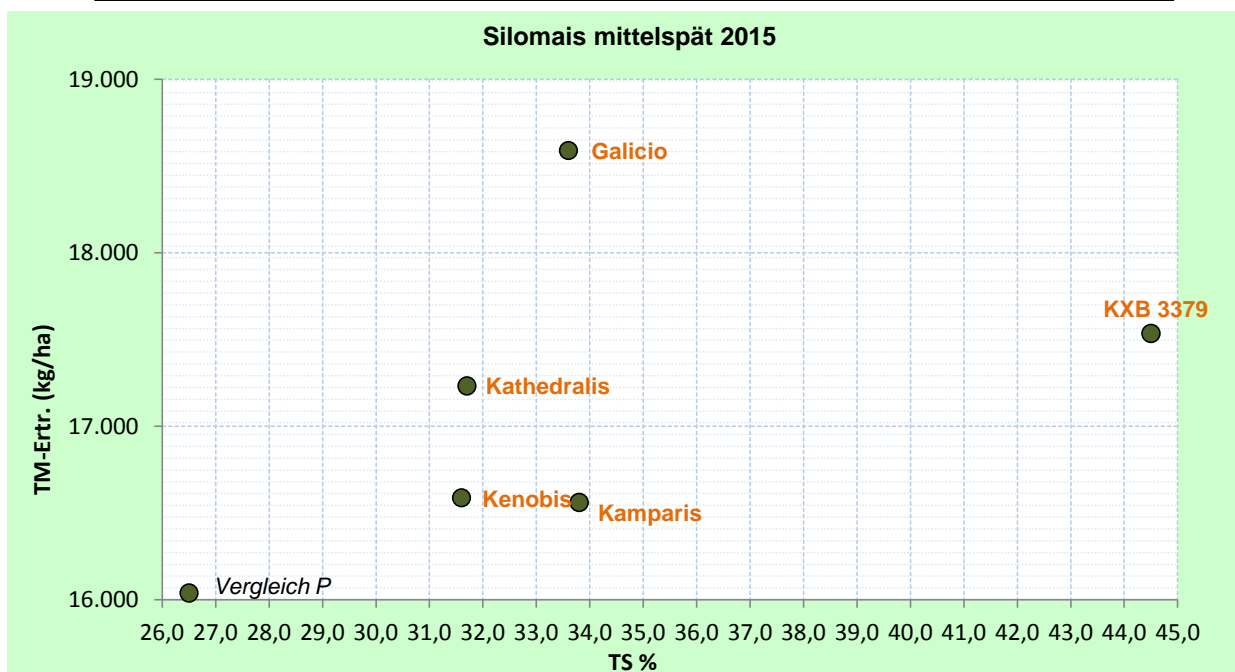

KWS Praxisvergleich 2015 - Silomais

Andreas Hagl

Wehrgasse 7
3441 Judenau

Anbaudatum: 22.04.2015
Erntedatum: 29.09.2015

Sorte	RZ	FM kg/ha	TS %	TM kg/ha	rel. %	NE MJ NEL	UE MJ ME	Verd.d. organ. Masse
GALICIO	410	55.329	33,6	18.590	109	6,69	11,03	75,20
KXB 3379	360	39.406	44,5	17.536	103	6,59	10,89	74,50
KATHEDRALIS	450	54.362	31,7	17.233	101	6,54	10,84	74,00
KENOBIS	450	52.492	31,6	16.587	97	6,38	10,62	73,00
KAMPARIS	420	48.998	33,8	16.561	97	6,54	10,83	74,30
<i>Vergleich P</i>	430	60.524	26,5	16.039	94	6,42	10,67	73,50
		51.852	33,6	17.091	100			