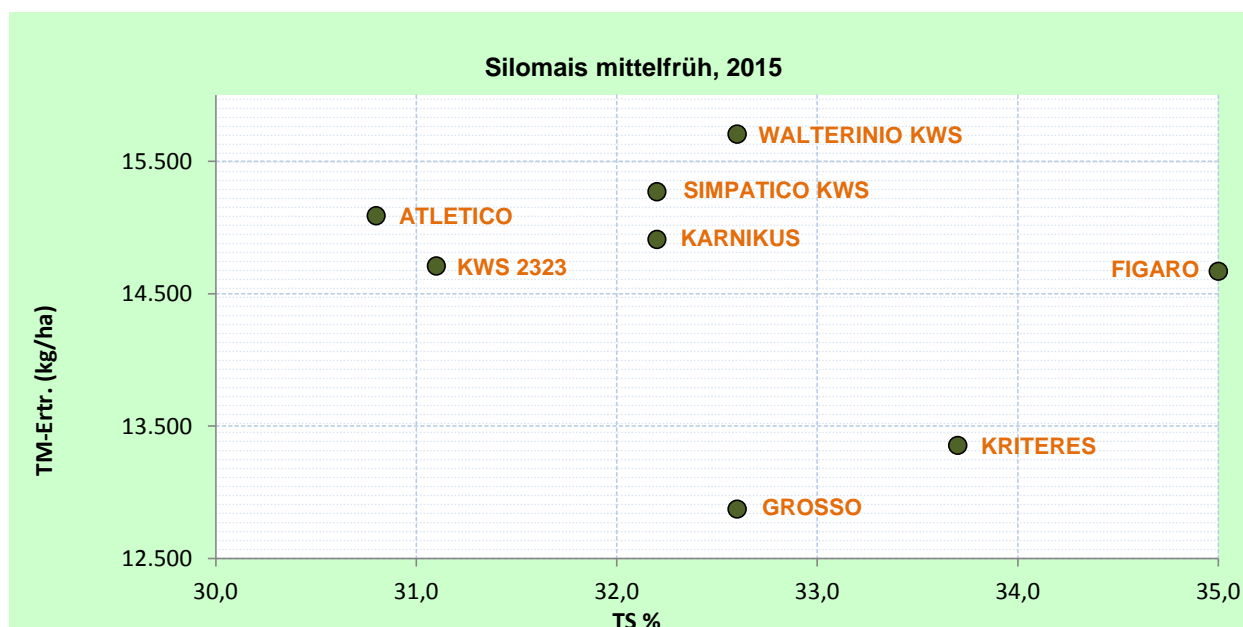

KWS Praxisvergleich 2015 - Silomais

Franz Höttl

Ottenholz 2
3300 Winklarn

Anbaudatum: 20.04.2015

Erntedatum: 07.09.2015

Sorte	RZ	FM kg/ha	TS %	TM kg/ha	rel. %	NE MJ NEL	UE MJ ME	Verd.d. organ. Masse
WALTERINIO KWS	280	48.178	32,6	15.706	107	6,66	11,00	74,60
SIMPATICO KWS	280	47.423	32,2	15.270	104	6,49	10,77	73,40
ATLETICO	290	48.991	30,8	15.089	103	6,51	10,49	73,60
KARNIKUS	260	46.305	32,2	14.910	101	6,65	10,99	74,70
KWS 2323	320	47.298	31,1	14.710	100	6,53	10,83	73,70
FIGARO	280	41.915	35,0	14.670	100	6,69	11,03	74,90
KRITERES	280	39.627	33,7	13.354	91	6,78	11,01	75,00
GROSSO	290	39.491	32,6	12.874	88	6,50	10,78	73,60
		44.904	32,5	14.573	100			