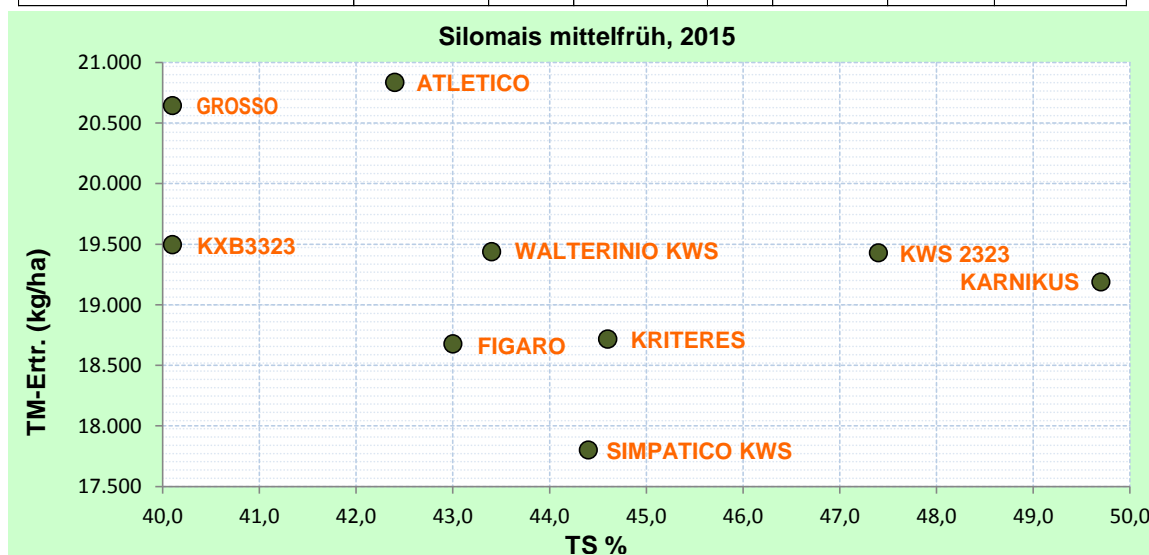

KWS Praxisvergleich 2015 - Silomais

Gertraud Raab

Krügling 6
3250 Wieselburg

Anbaudatum: 23.04.2015
Erntedatum: 28.09.2015

Sorte	RZ	FM kg/ha	TS %	TM kg/ha	rel. %	NE MJ NEL	UE MJ ME	Verd.d. organ. Masse
ATLETICO	280	49.140	42,4	20.835	108	6,83	11,23	75,80
GROSSO	290	51.480	40,1	20.644	107	6,78	11,16	75,60
KXB3323	290	48.620	40,1	19.497	101	6,74	11,10	75,50
WALTERINIO KWS	280	44.788	43,4	19.438	100	6,83	11,23	75,80
KWS 2323	320	40.989	47,4	19.429	100	6,90	11,32	76,30
KARNIKUS	260	38.610	49,7	19.189	99	6,82	11,21	75,80
KRITERES	280	41.967	44,6	18.717	97	6,82	11,22	75,80
FIGARO	280	43.436	43,0	18.678	96	6,81	11,20	75,80
SIMPATICO KWS	280	40.095	44,4	17.802	92	6,64	10,98	74,60
		44.347	43,9	19.359	100			