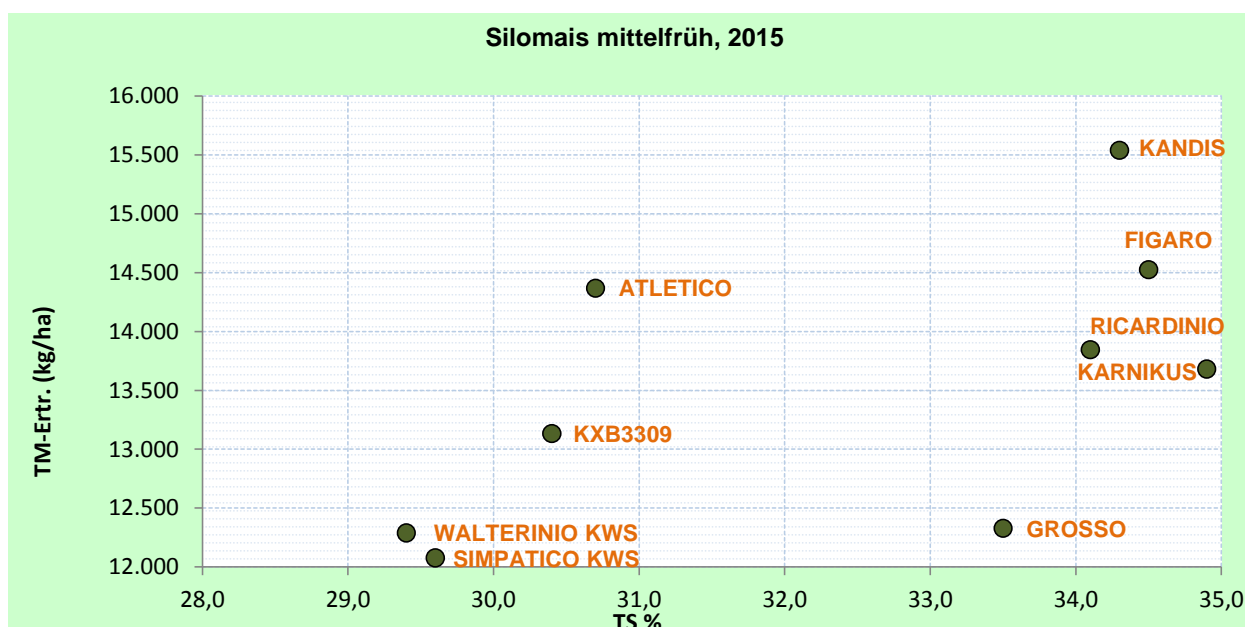

KWS Praxisvergleich 2015 - Silomais

Werner Isak

3754 Irrnfritz 1

Anbaudatum: 22.04.2015
Erntedatum: 19.09.2015

Sorte	RZ	FM kg/ha	TS %	TM kg/ha	rel. %	NE MJ NEL	UE MJ ME	verd.u. organ. Masse %
KANDIS	270	45.300	34,3	15.538	115	6,71	11,06	75,30
FIGARO	280	42.100	34,5	14.525	107	7,07	11,57	77,20
ATLETICO	290	46.800	30,7	14.368	106	6,72	11,09	74,80
RICARDINIO	250	40.600	34,1	13.845	102	6,79	11,17	75,70
KARNIKUS	260	39.200	34,9	13.681	101	7,12	11,62	77,90
KXB3309	290	43.200	30,4	13.133	97	6,49	10,77	73,40
GROSSO	290	36.800	33,5	12.328	91	6,67	11,02	74,70
WALTERINIO KWS	290	41.800	29,4	12.289	91	6,64	10,97	74,70
SIMPATICO KWS	280	40.800	29,6	12.077	89	6,62	10,95	74,60
		41.844	32,4	13.531	100			