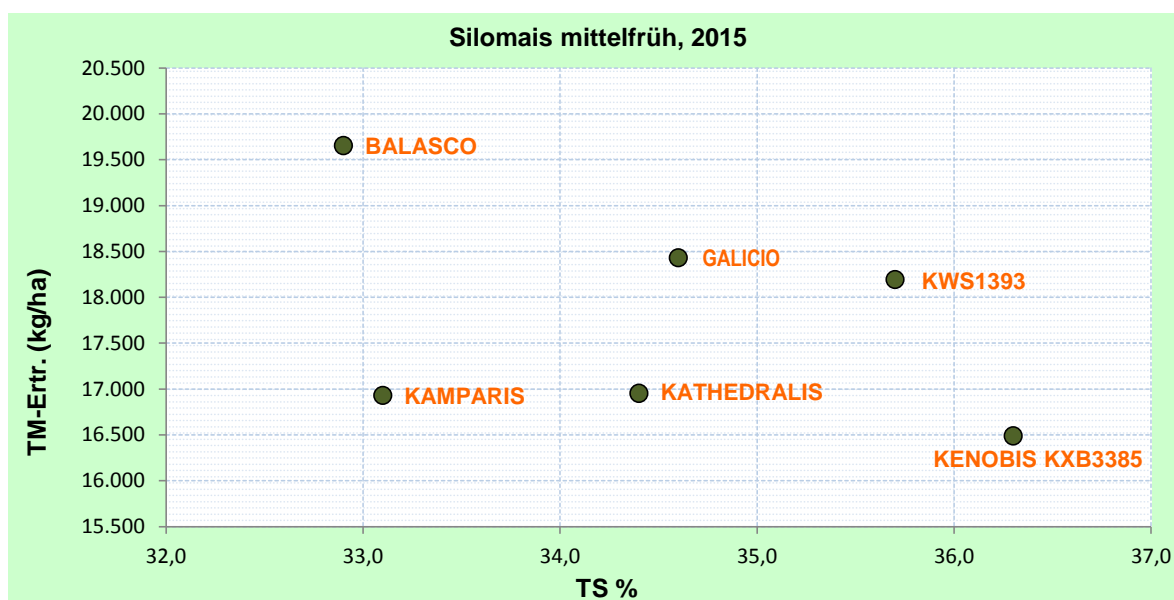

KWS Praxisvergleich 2015 - Silomais

Hans Gumpitsch

Stribach 28
9991 Dölsach

Anbaudatum: 15.05.2015
Erntedatum: 05.10.2015

Sorte	RZ	FM kg/ha	TS %	TM kg/ha	rel. %	NE MJ NEL	UE MJ ME	Verd.d. organ. Masse
BALASCO	410	59.739	32,9	19.654	111	6,71	11,07	75,00
GALICIO	410	53.267	34,6	18.430	104	6,67	11,01	74,70
KWS1393	400	50.965	35,7	18.194	102	6,63	10,96	74,40
KATHEDRALIS	450	49.284	34,4	16.954	95	6,69	11,04	74,90
KAMPARIS	410	51.151	33,1	16.931	95	6,69	11,03	75,02
KENOBIS KXB3385	430	45.426	36,3	16.490	93	6,77	11,14	75,50
		51.639	34,5	17.776	100			