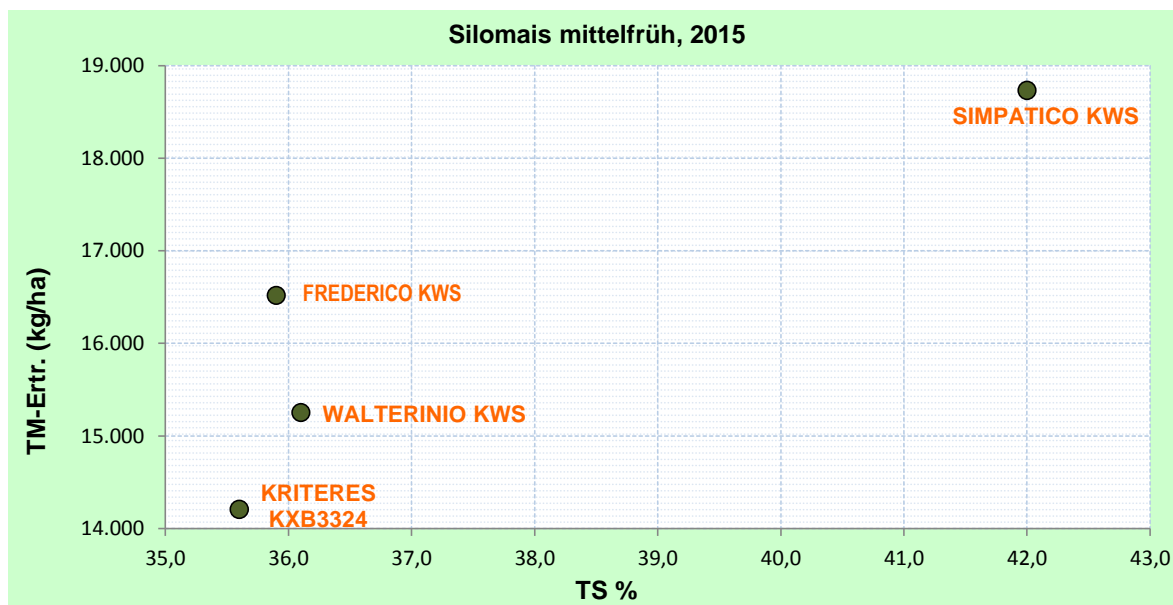

# KWS Praxisvergleich 2015 - Silomais

## Anton Latritsch

Max Lauritschstrasse  
9523 Landskron

Anbaudatum: 25.04.2015  
Erntedatum: 06.09.2015

Sorte	RZ	FM kg/ha	TS %	TM kg/ha	rel. %	NE MJ NEL	UE MJ ME	Verd.d. organ. Masse
<b>SIMPATICO KWS</b>	280	44.601	42,0	18.732	<b>116</b>	7,17	11,67	78,40
<b>FREDERICO KWS</b>	290	46.009	35,9	16.517	<b>102</b>	6,96	11,38	77,20
<b>WALTERINIO KWS</b>	280	42.254	36,1	15.254	<b>94</b>	6,58	10,88	74,20
<b>KRITERES</b> <small>KXB3324</small>	280	39.906	35,6	14.207	<b>88</b>	6,96	11,39	77,10
		<b>43.192</b>	<b>37,4</b>	<b>16.177</b>	<b>100</b>			