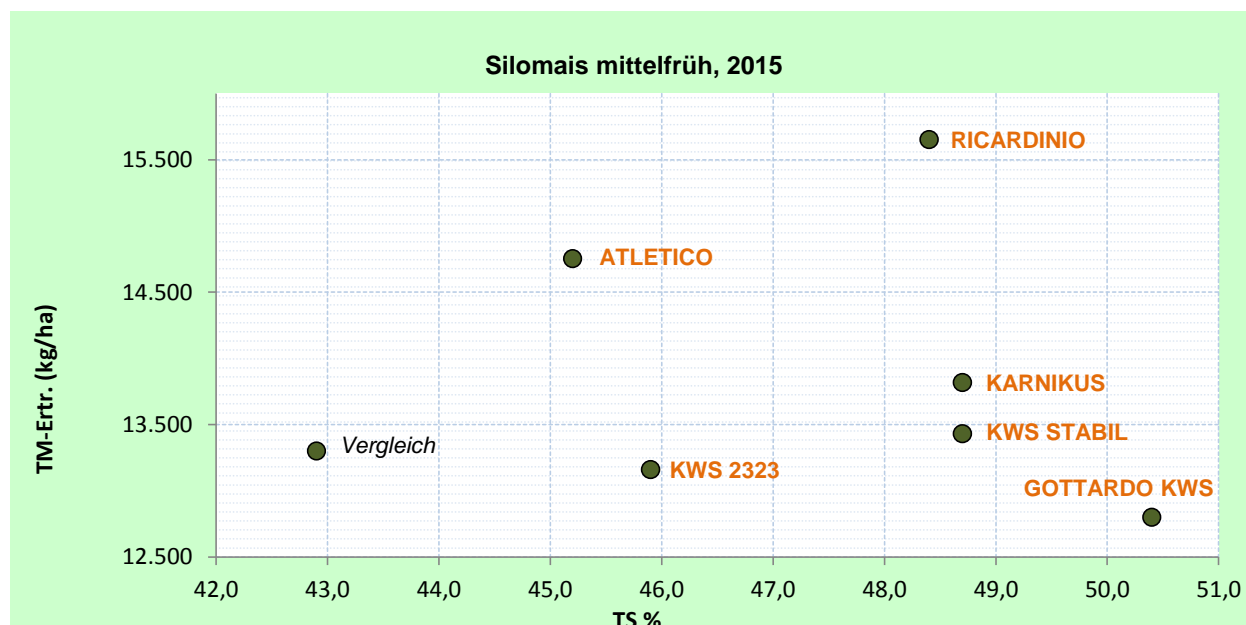

KWS Praxisvergleich 2015 - Silomais

Günter Diermayr

Aich 2
4941 Mehrnbach

Anbaudatum: 21.04.2015

Erntedatum: 17.09.2015

Sorte	RZ	FM kg/ha	TS %	TM kg/ha	rel. %	NE MJ NEL	UE MJ ME	Verd.d. organ. Masse
RICARDINIO	250	32.341	48,4	15.653	118	6,98	11,41	77,00
ATLETICO	290	32.639	45,2	14.753	111	6,82	11,21	75,80
KARNIKUS	260	28.373	48,7	13.818	104	6,72	11,07	75,30
KWS STABIL	220	27.579	48,7	13.431	101	6,23	10,70	71,80
<i>Vergleich</i>	270	31.002	42,9	13.300	100	6,77	11,14	75,60
KWS 2323	320	28.671	45,9	13.160	99	6,72	11,06	75,30
GOTTARDO KWS	270	25.397	50,4	12.800	96	6,66	10,99	74,90
		29.429	47,2	13.845	100			