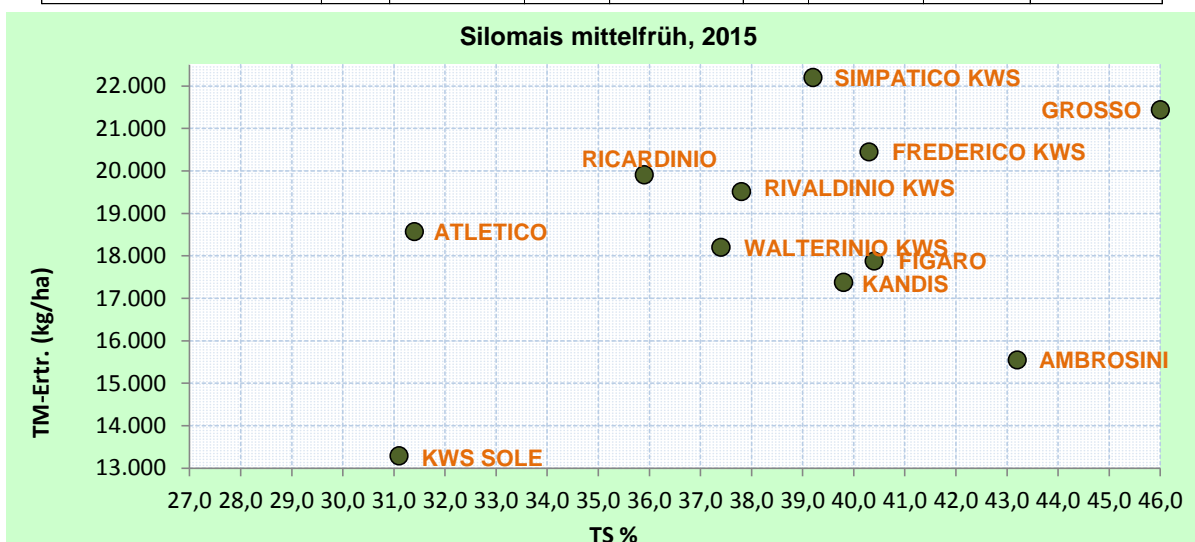

KWS Praxisvergleich 2015 - Silomais

Franz Josef Ebner-Ornig

Dietmannsdorf 7
8784 Trieben

Anbaudatum: 26.04.2015
Erntedatum: 18.09.2015

Sorte	RZ	FM kg/ha	TS %	TM kg/ha	rel. %	NE MJ NEL	UE MJ ME	verd.u. organ. Masse %
SIMPATICO KWS	280	56.637	39,2	22.202	119	6,76	11,14	75,10
GROSSO	290	46.608	46,0	21.440	115	6,82	11,23	75,50
FREDERICO KWS	280	50.737	40,3	20.447	110	6,87	11,29	76,00
RICARDINIO	250	55.457	35,9	19.909	107	6,89	11,31	76,00
RIVALDINIO KWS	280	51.622	37,8	19.513	105	6,89	11,31	76,20
ATLETICO	290	59.145	31,4	18.572	100	6,75	11,12	75,20
WALTERINIO KWS	290	48.673	37,4	18.204	98	6,78	11,16	75,40
FIGARO	280	44.248	40,4	17.876	96	6,87	11,28	76,00
KANDIS	270	43.658	39,8	17.376	94	6,93	11,37	76,40
AMBROSINI	260	35.988	43,2	15.547	84	7,00	11,47	76,70
KWS SOLE	Hirse	42.735	31,1	13.291	72	5,62	9,58	67,00
		48.683	38,4	18.580	100			