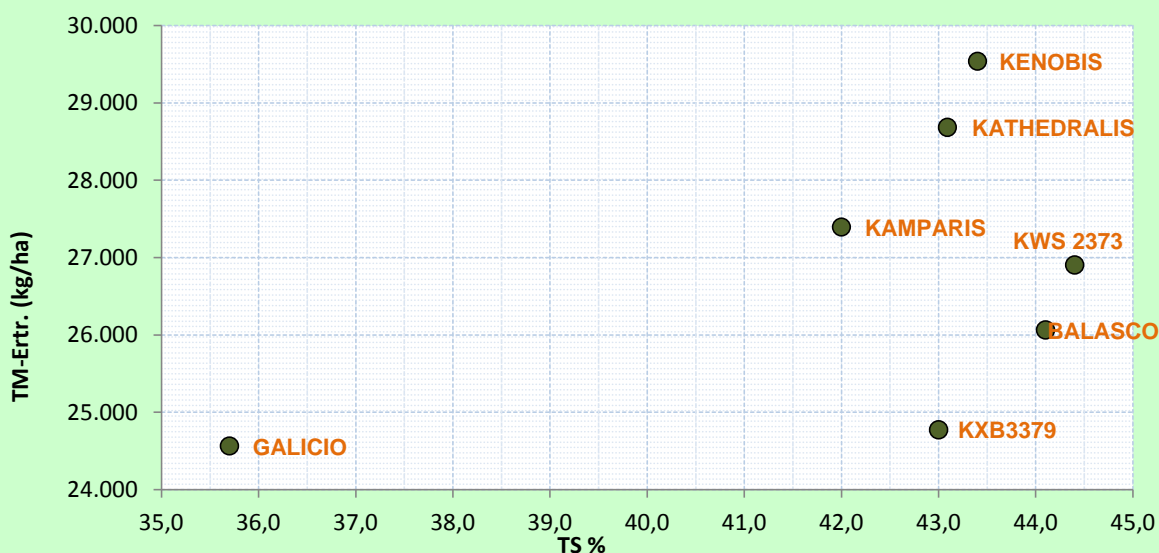

KWS Praxisvergleich 2015 - Silomais

Josef Friedl

Tiefenbach 1
8361 Hatzendorf

Anbaudatum: 16.04.2015
Erntedatum: 15.09.2015

Sorte	RZ	FM kg/ha	TS %	TM kg/ha	rel. %	NE MJ NEL	UE MJ ME	veru.u. organ. Masse %
KENOBIS	430	68.060	43,4	29.538	110	6,85	11,24	76,00
KATHEDRALIS	450	66.567	43,1	28.684	107	7,09	11,56	77,90
KAMPARIS	410	65.224	42,0	27.394	102	7,02	11,47	77,40
KWS 2373	380	60.597	44,4	26.905	100	6,87	11,24	77,00
BALASCO	410	59.104	44,1	26.065	97	7,01	11,57	77,60
KXB3379	380	57.612	43,0	24.773	92	6,88	11,29	76,20
GALICIO	410	68.806	35,7	24.564	91	6,50	10,78	73,70
		63.710	42,2	26.846	100			

Silomais mittelspät, 2015

KWS Austria Saat GmbH
Ihr Betreuer:
Franz Bauer, Mobil: 0664 / 300 96 46