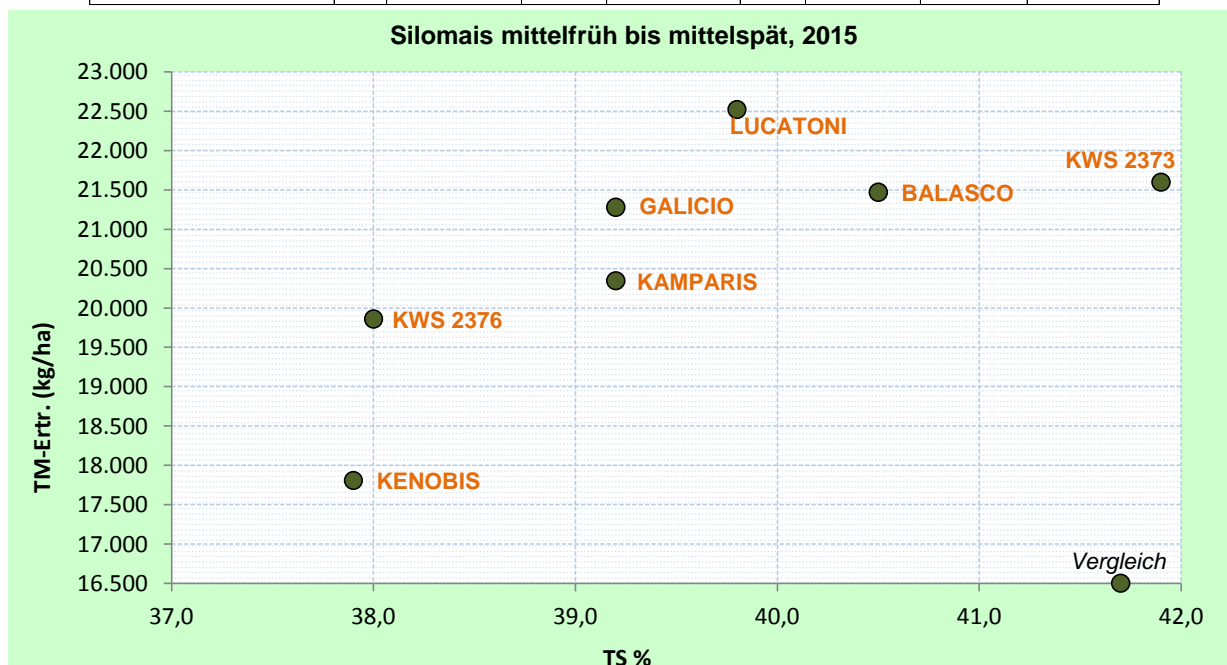

# KWS Praxisvergleich 2015 - Silomais

## Posch

8081 Heiligenkreuz /Wasen  
Liebensdorf 39

Anbaudatum: 16.04.2015  
Erntedatum: 12.09.2015

| Sorte            | RZ  | FM<br>kg/ha   | TS %        | TM<br>kg/ha   | rel.<br>%  | NE<br>MJ<br>NEL | UE<br>MJ ME | Verd.d.<br>organ.<br>Masse |
|------------------|-----|---------------|-------------|---------------|------------|-----------------|-------------|----------------------------|
| <b>LUCATONI</b>  | 390 | 56.587        | 39,8        | 22.522        | <b>112</b> | 6,67            | 11,00       | 75,00                      |
| <b>KWS 2373</b>  | 380 | 51.548        | 41,9        | 21.598        | <b>107</b> | 6,94            | 11,34       | 77,20                      |
| <b>BALASCO</b>   | 410 | 53.016        | 40,5        | 21.471        | <b>106</b> | 6,66            | 10,98       | 75,10                      |
| <b>GALICIO</b>   | 410 | 54.286        | 39,2        | 21.280        | <b>105</b> | 6,61            | 10,90       | 74,80                      |
| <b>KAMPARIS</b>  | 410 | 51.905        | 39,2        | 20.347        | <b>101</b> | 6,90            | 11,29       | 76,80                      |
| <b>KWS 2376</b>  | 370 | 52.262        | 38,0        | 19.860        | <b>98</b>  | 6,60            | 10,90       | 74,80                      |
| <b>KENOBIS</b>   | 430 | 46.984        | 37,9        | 17.807        | <b>88</b>  | 6,71            | 11,05       | 75,50                      |
| <i>Vergleich</i> | 380 | 39.570        | 41,7        | 16.500        | <b>82</b>  | 6,63            | 10,95       | 74,90                      |
|                  |     | <b>50.770</b> | <b>39,8</b> | <b>20.173</b> | <b>100</b> |                 |             |                            |