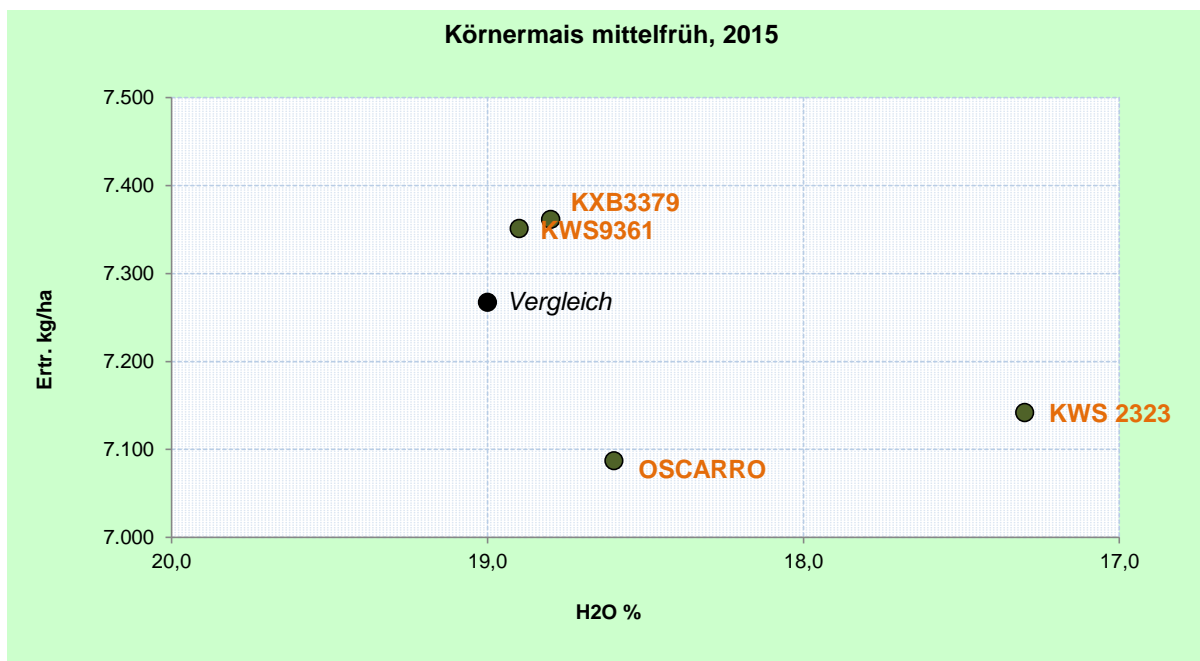

KWS Praxisvergleich 2015 - Körnermais

Stefan Iwanschitz

Obere Hauptstr. 53
7041 Wulkaprodersdorf

Anbaudatum: 11.04.2015

Erntedatum: 12.10.2015

Sorte	RZ	Feucht kg/ha	H ₂ O %	Trocken kg/ha	rel. %
KXB3379	380	7.862	18,8	7.362	102
KWS9361	360	7.862	18,9	7.351	102
<i>Vergleich</i>	340	7.783	19,0	7.267	100
KWS 2323	320	7.469	17,3	7.142	99
OSCARRO	340	7.547	18,6	7.087	98
		7.704	18,5	7.242	100

Trockengewicht kg/ha (bei 14% Basisfeuchte), Gewichtsabzugsfaktor: 1,325

KWS Austria Saat GmbH

Ihr Betreuer:

Anton Spacek, Mobil 0664 / 280 50 15