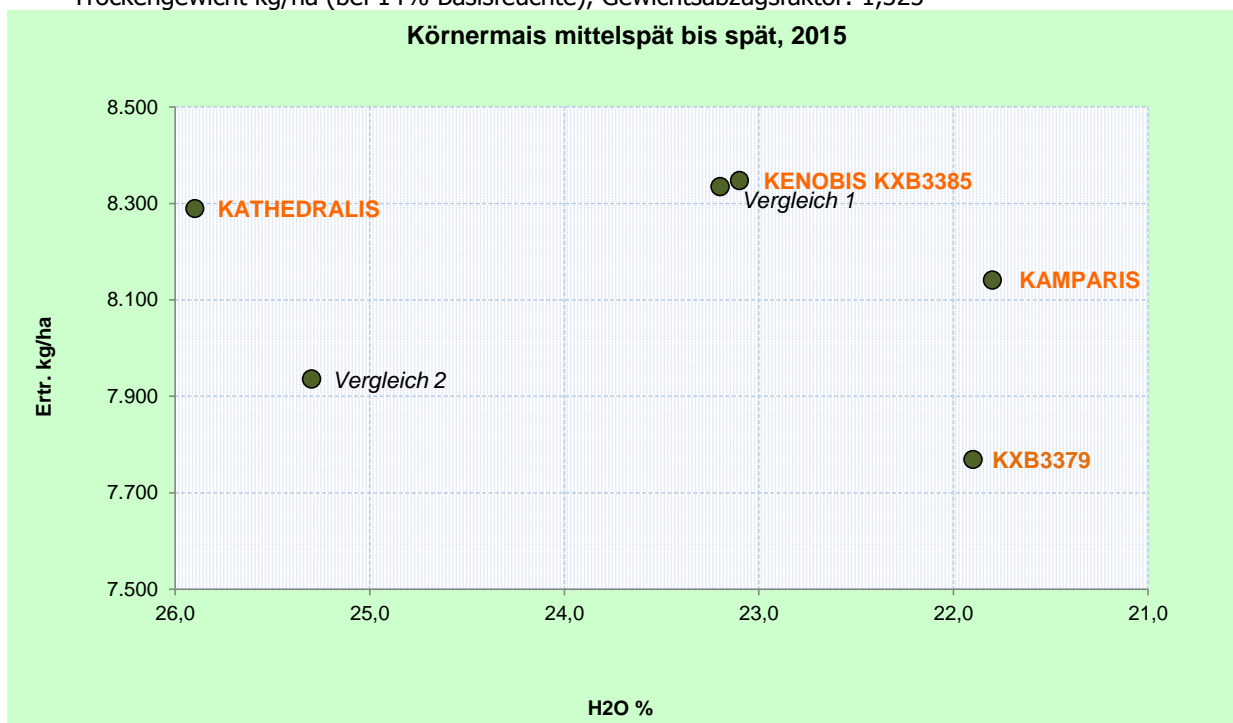

KWS Praxisvergleich 2015 - Körnermais

Markus Schulcz

Obere Dorfstr. 10
2474 Gattendorf

Anbaudatum: 15.04.2014

Erntedatum: 30.10.2014

Sorte	RZ	Feucht kg/ha	H ₂ O %	Trocken kg/ha	rel. %
KENOBIS <small>KXB3385</small>	420	9.492	23,1	8.348	103
<i>Vergleich 1</i>	440	9.492	23,2	8.335	102
KATHEDRALIS	450	9.841	25,9	8.290	102
KAMPARIS	410	9.079	21,8	8.141	100
<i>Vergleich 2</i>	430	9.333	25,3	7.936	98
KXB3379	380	8.677	21,9	7.769	95
		9.319	23,5	8.136	100

Trockengewicht kg/ha (bei 14% Basisfeuchte), Gewichtsabzugsfaktor: 1,325

KWS Austria Saat GmbH

Ihr Betreuer:

Anton Spacek, Mobil 0664 / 280 50 15