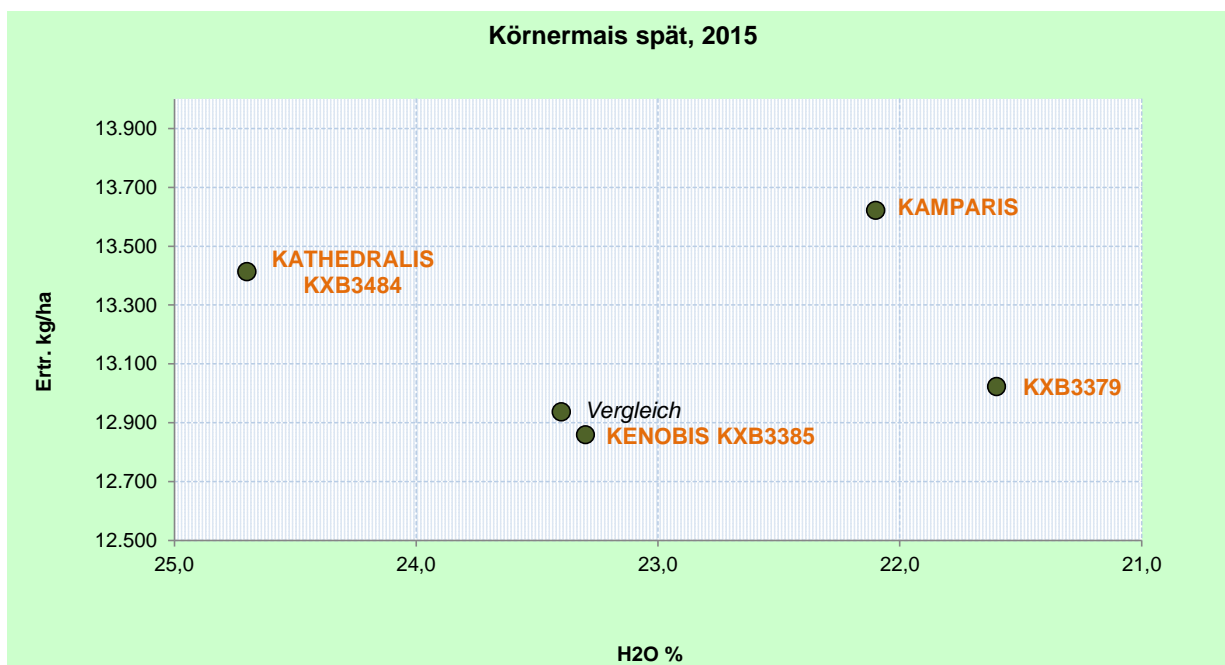

KWS Praxisvergleich 2015 - Körnermais

Dominik Burger

2301 Schönau / Donau 6

Anbaudatum: 14.04.2015

Erntedatum: 01.11.2015

Sorte	RZ	Feucht kg/ha	H ₂ O %	Trocken kg/ha	rel. %
KAMPARIS	410	15.259	22,1	13.622	103
KATHEDRALIS <small>KXB3484</small>	450	15.630	24,7	13.414	102
KXB3379	380	14.481	21,6	13.023	99
<i>Vergleich</i>	440	14.778	23,4	12.937	98
KENOBIS <small>KXB3385</small>	430	14.667	23,3	12.859	98
		14.963	23,0	13.171	100

Trockengewicht kg/ha (bei 14% Basisfeuchte), Gewichtsabzugsfaktor: 1,325

KWS Austria Saat GmbH

Ihr Betreuer:

Anton Spacek, Mobil 0664 / 280 50 15