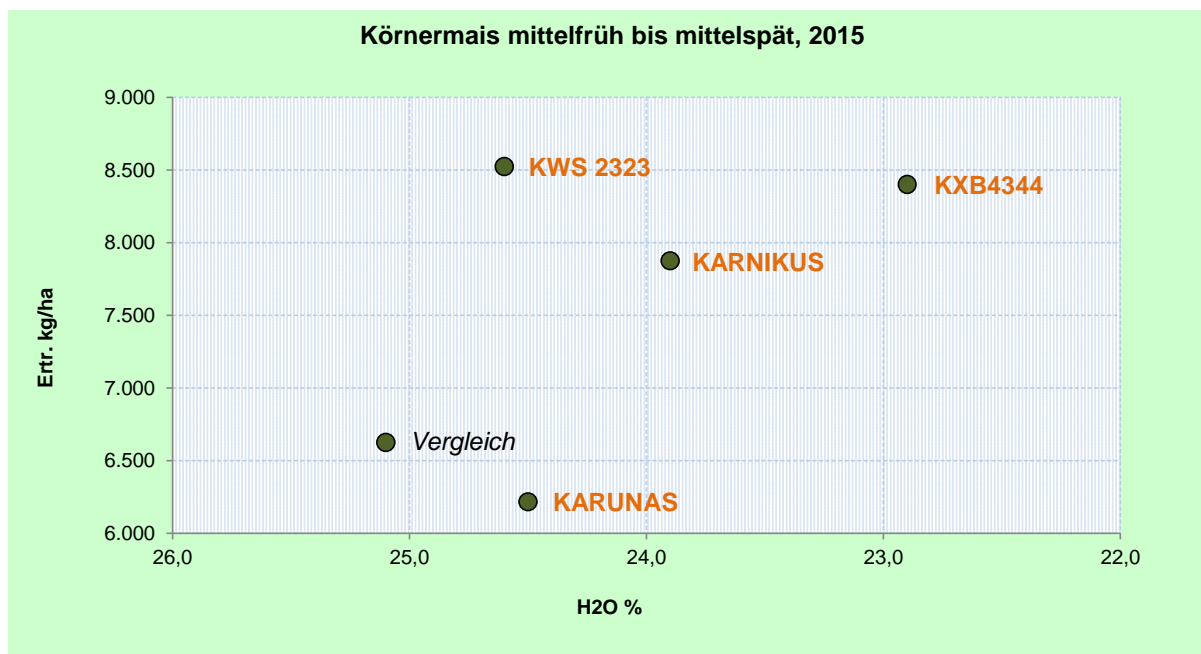

KWS Praxisvergleich 2014 - Körnermais

Helmut Mayer

Dorfstr. 41
2130 Siebenhirten

Anbaudatum: 25.04.2015
Erntedatum: 24.09.2015

Sorte	RZ	Feucht kg/ha	H ₂ O %	Trocken kg/ha	rel. %
KWS 2323	320	9.917	24,6	8.524	113
KXB4344	280	9.524	22,9	8.401	112
KARNIKUS	260	9.064	23,9	7.875	105
<i>Vergleich</i>	290	7.768	25,1	6.626	88
KARUNAS	300	7.222	24,5	6.217	83
		8.699	24,2	7.529	100

Trockengewicht kg/ha (bei 14% Basisfeuchte), Gewichtsabzugsfaktor: 1,325

KWS Austria Saat GmbH

Ihr Betreuer:

Anton Spacek, Mobil 0664 / 280 50 15