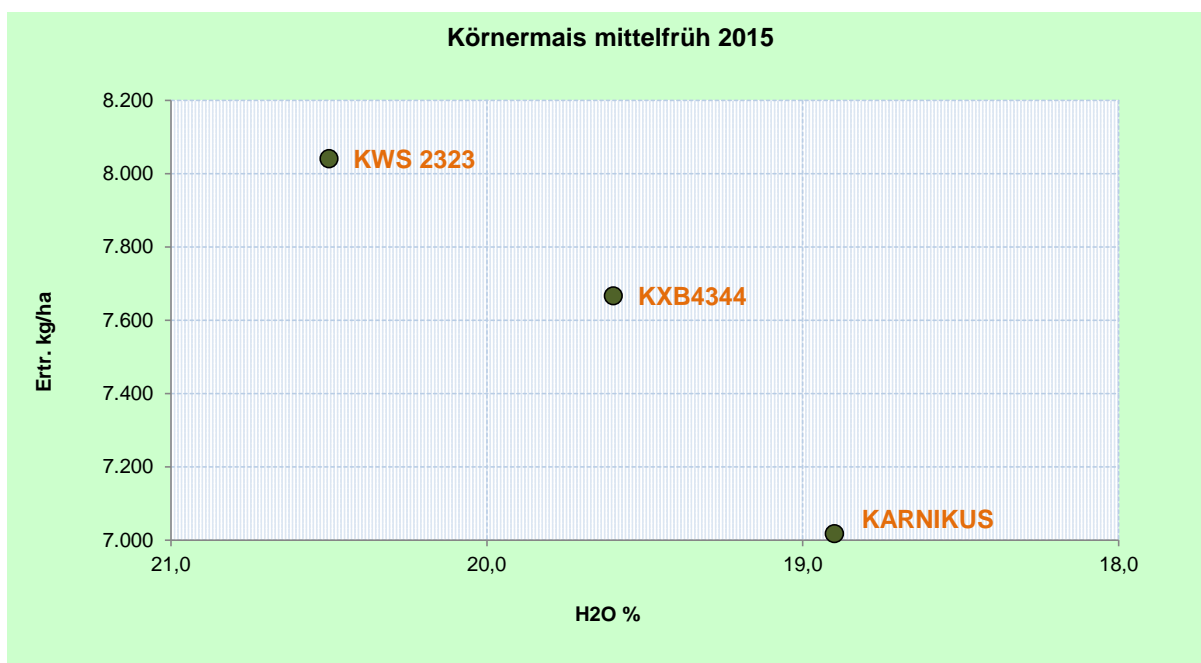

KWS Praxisvergleich 2015 - Körnermais

Leopold Maurer

Hart 43
2041 Wullersdorf

Anbaudatum: 18.04.2015
Erntedatum: 30.09.2015

Sorte	RZ	Feucht kg/ha	H₂O %	Trocken kg/ha	rel. %
KWS 2323	320	8.799	20,5	8.041	106
KXB4344	290	8.282	19,6	7.667	101
KARNIKUS	260	7.505	18,9	7.018	93
		8.195	19,7	7.575	100

Trockengewicht kg/ha (bei 14% Basisfeuchte), Gewichtsabzugsfaktor: 1,325

KWS Austria Saat GmbH

Ihr Betreuer:

Anton Spacek, Mobil 0664 / 280 50 15