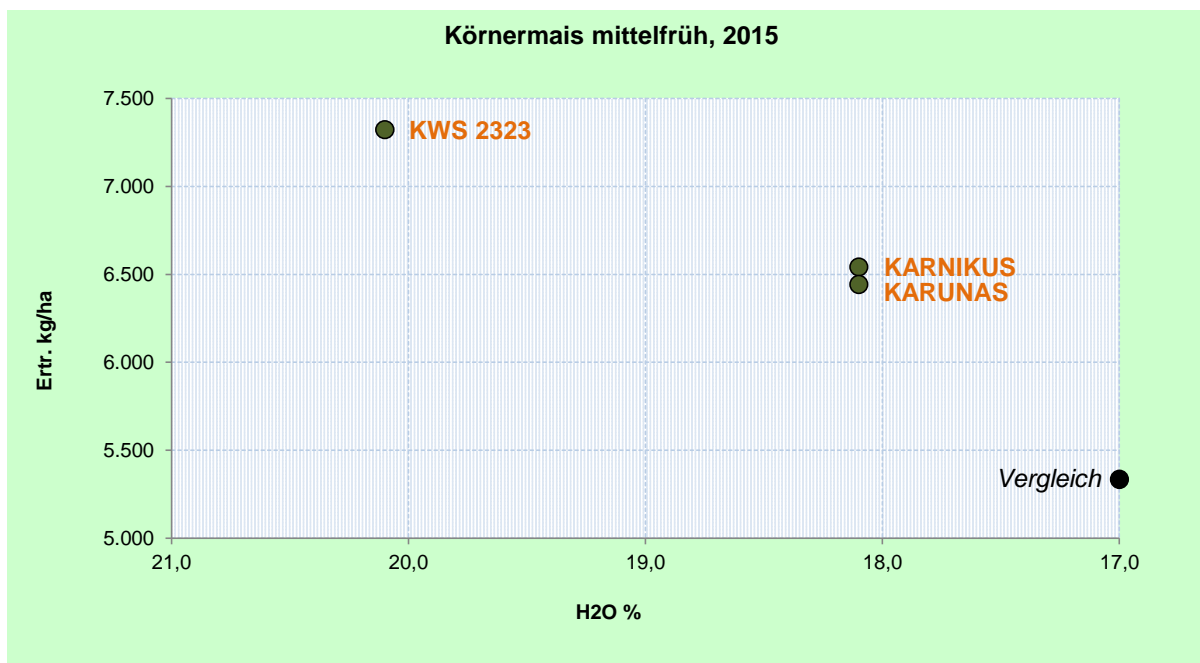

KWS Praxisvergleich 2015 - Körnermais

Josef Rösler

2020 Schöngrabern

Anbaudatum: 15.04.2015
Erntedatum: 01.10.2015

Sorte	RZ	Feucht kg/ha	H ₂ O %	Trocken kg/ha	rel. %
KWS 2323	320	7.966	20,1	7.323	114
KARNIKUS	260	6.918	18,1	6.542	102
KARUNAS	300	6.813	18,1	6.443	101
<i>Vergleich</i>	.290	5.556	17,0	5.335	83
		6.813	18,3	6.411	100

Trockengewicht kg/ha (bei 14% Basisfeuchte), Gewichtsabzugsfaktor: 1,325

KWS Austria Saat GmbH

Ihr Betreuer:

Anton Spacek, Mobil 0664 / 280 50 15