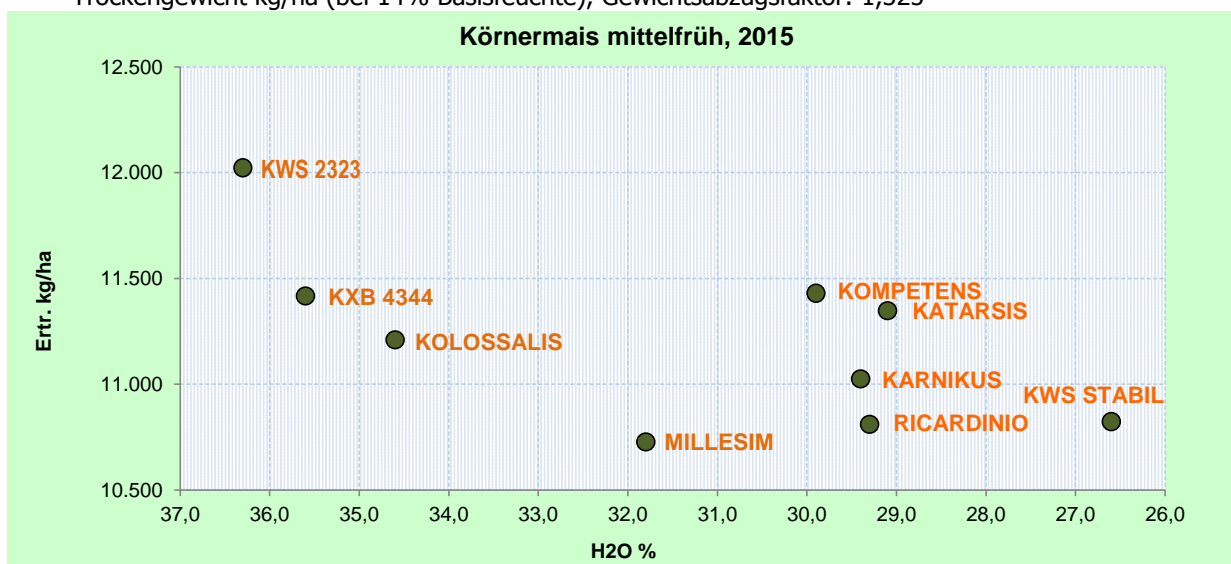

KWS Praxisvergleich 2015 - Körnermais

Rupert Hagler

Stöcklerhöhe 12
4300 St.Valentin

Anbaudatum: 19.04.2015
Erntedatum: 11.09.2015

Sorte	RZ	Feucht kg/ha	H ₂ O %	Trocken kg/ha	rel. %
KWS 2323	320	17.065	36,3	12.023	107
KOMPETENS	240	14.480	29,9	11.430	102
KXB 4344	280	15.995	35,6	11.417	102
KATARSIS	240	14.186	29,1	11.348	101
KOLOSSALIS	280	15.419	34,6	11.210	100
KARNIKUS	260	13.852	29,4	11.025	98
KWS STABIL	220	12.992	26,6	10.823	97
RICARDINIO	250	13.559	29,3	10.810	97
MILLESIM	280	14.038	31,8	10.727	96
		14.621	31,4	11.201	100

Trockengewicht kg/ha (bei 14% Basisfeuchte), Gewichtsabzugsfaktor: 1,325

KWS Austria Saat GmbH

Ihr Betreuer:

Michael Obruca, Mobil 0664 / 963 16 69