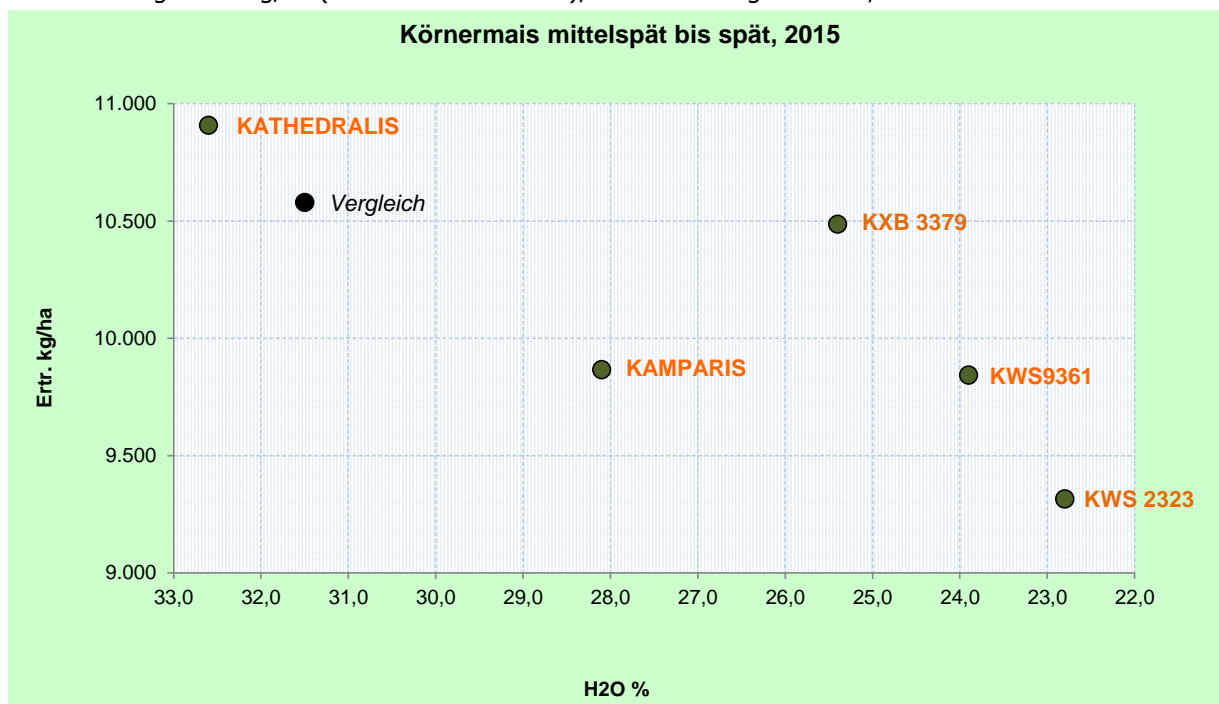

KWS Praxisvergleich 2015 - Körnermais

Ernst Pegler

Mollersdorf 44
3430 Tulln

Anbaudatum: 11.04.2015
Erntedatum: 11.10.2015

Sorte	RZ	Feucht kg/ha	H ₂ O %	Trocken kg/ha	rel. %
KATHEDRALIS	440	14.476	32,6	10.909	107
<i>Vergleich</i>	440	13.773	31,5	10.579	104
KXB 3379	380	12.352	25,4	10.487	103
KAMPARIS	400	12.134	28,1	9.867	97
KWS9361	360	11.330	23,9	9.843	97
KWS 2323	320	10.545	22,8	9.316	92
		12.435	27,4	10.167	100

Trockengewicht kg/ha (bei 14% Basisfeuchte), Gewichtsabzugsfaktor: 1,325

KWS Austria Saat GmbH

Ihr Betreuer: Michael Obruca

Vor- und Nachname, Mobil 0664 / 9631669