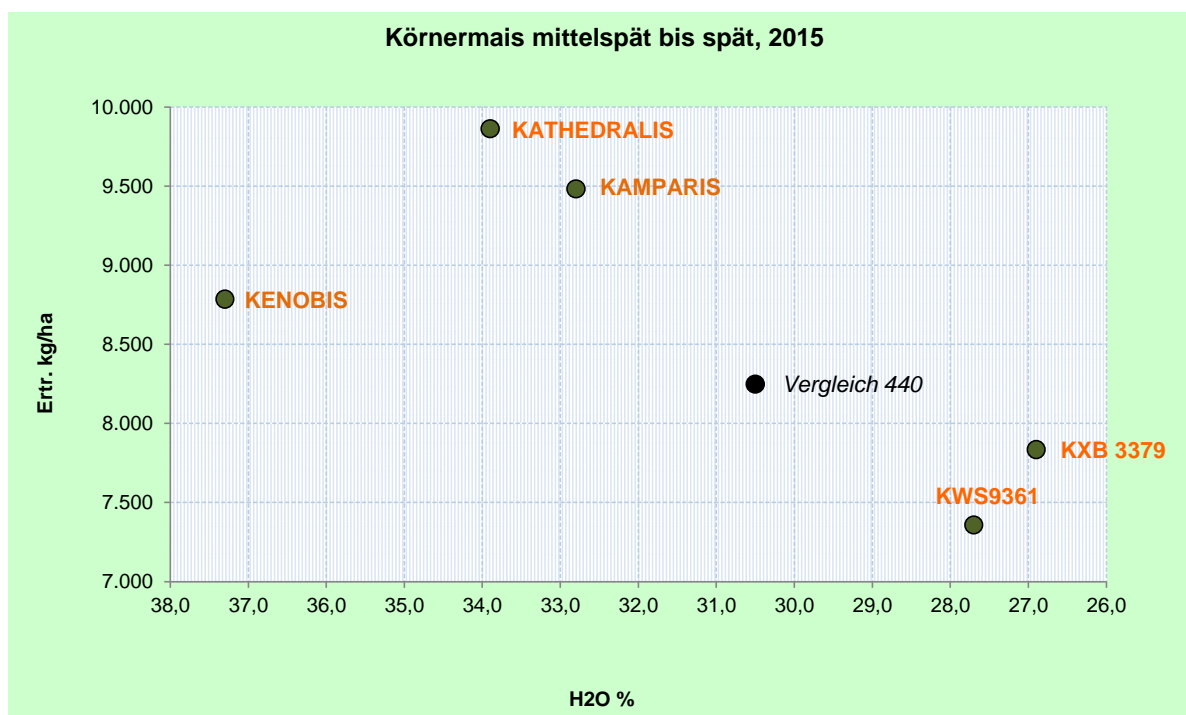

KWS Praxisvergleich 2015 - Körnermais

Sortiment mittelspät bis spät

Walter Furtner

Eibelsau 2
3384 Gr. Sierning

Anbaudatum: 15.04.2015
Erntedatum: 29.09.2015

Sorte	RZ	Feucht kg/ha	H ₂ O %	Trocken kg/ha	rel. %
KATHEDRALIS	430	13.395	33,9	9.863	115
KAMPARIS	380	12.628	32,8	9.482	110
KENOBIS	460	12.709	37,3	8.786	102
<i>Vergleich</i>	440	10.557	30,5	8.249	96
KXB 3379	380	9.450	26,9	7.835	91
KWS9361	360	8.990	27,7	7.358	86
		11.288	31,5	8.595	100

Trockengewicht kg/ha (bei 14% Basisfeuchte), Gewichtsabzugsfaktor: 1,325

KWS Austria Saat GmbH

Ihr Betreuer:

Michael Obruca, Mobil 0664 / 963 16 69