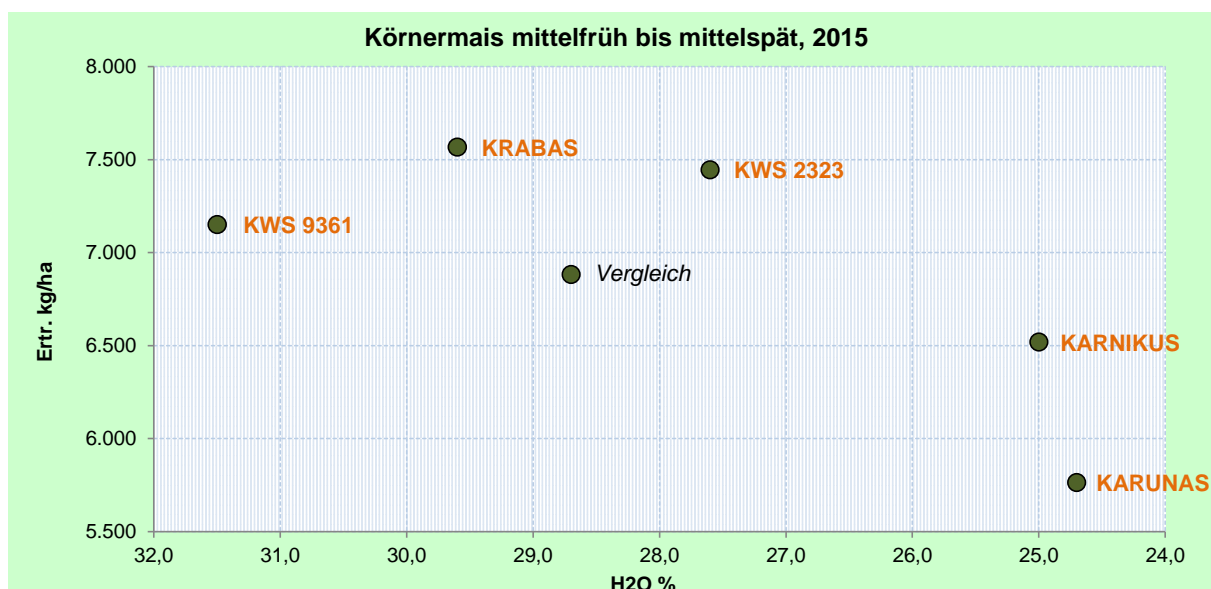

KWS Praxisvergleich 2015 - Körnermais

Schönbichler Gerhard

Holzern 9
3375 Krummnussbaum

Anbaudatum: 24.04.2015

Erntedatum: 29.10.2015

Sorte	RZ	Feucht kg/ha	H ₂ O %	Trocken kg/ha	rel. %
KRABAS	350	9.539	29,6	7.567	110
KWS 2323	320	9.081	27,6	7.445	108
KWS 9361	360	9.310	31,5	7.151	104
<i>Vergleich</i>	340	8.547	28,7	6.882	100
KARNIKUS	260	7.631	25,0	6.519	95
KARUNAS	280	6.716	24,7	5.763	84
		8.471	27,9	6.888	100

Trockengewicht kg/ha (bei 14% Basisfeuchte), Gewichtsabzugsfaktor: 1,325

KWS Austria Saat GmbH

Ihr Betreuer:

Michael Obruca, Mobil 0664 / 963 16 69