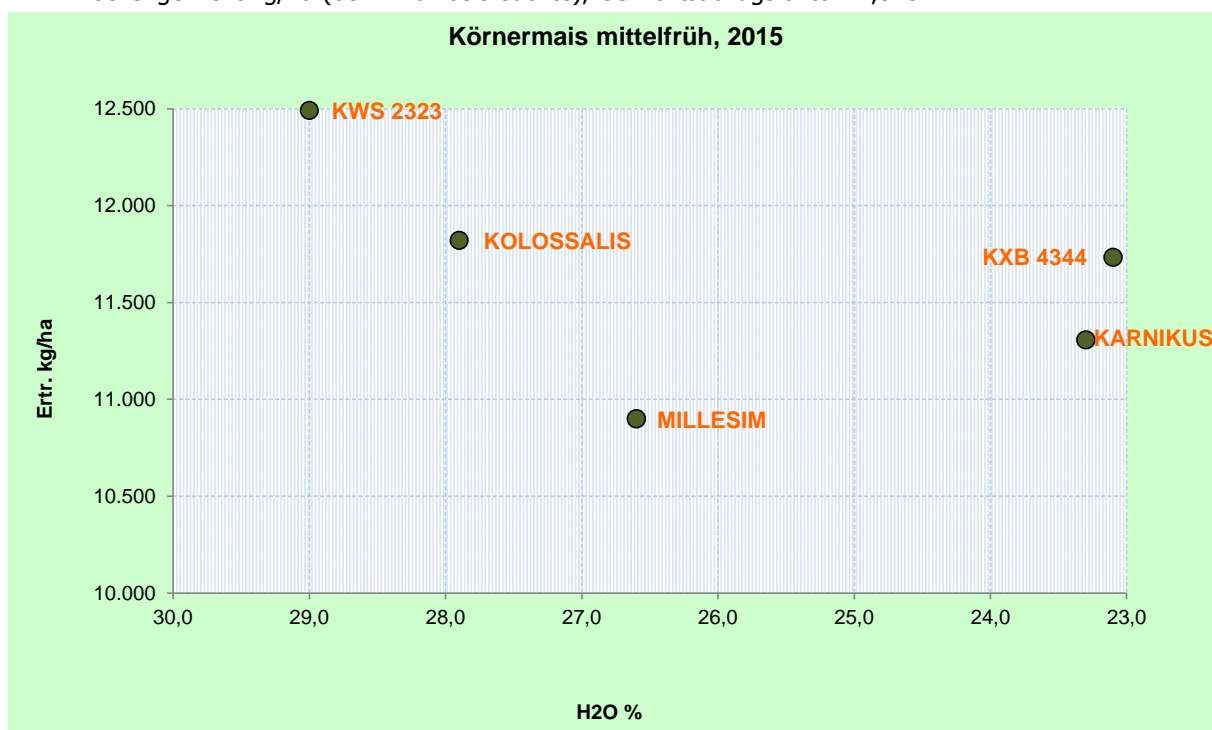

KWS Praxisvergleich 2015 - Körnermais

Rudolf Königshofer

Kälberberg 2
3321 Stephanshart

Anbaudatum: 18.04.2015
Erntedatum: 24.09.2015

Sorte	RZ	Feucht kg/ha	H ₂ O %	Trocken kg/ha	rel. %
KWS 2323	320	15.591	29,0	12.492	107
KOLOSSALIS (KXB3309)	290	14.490	27,9	11.821	101
KXB 4344	280	13.342	23,1	11.734	101
KARNIKUS	260	12.897	23,3	11.308	97
MILLESIM	280	13.084	26,6	10.900	94
		13.881	26,0	11.651	100

Trockengewicht kg/ha (bei 14% Basisfeuchte), Gewichtsabzugsfaktor: 1,325

KWS Austria Saat GmbH

Ihr Betreuer:

Michael Obruca, Mobil 0664 / 963 16 69