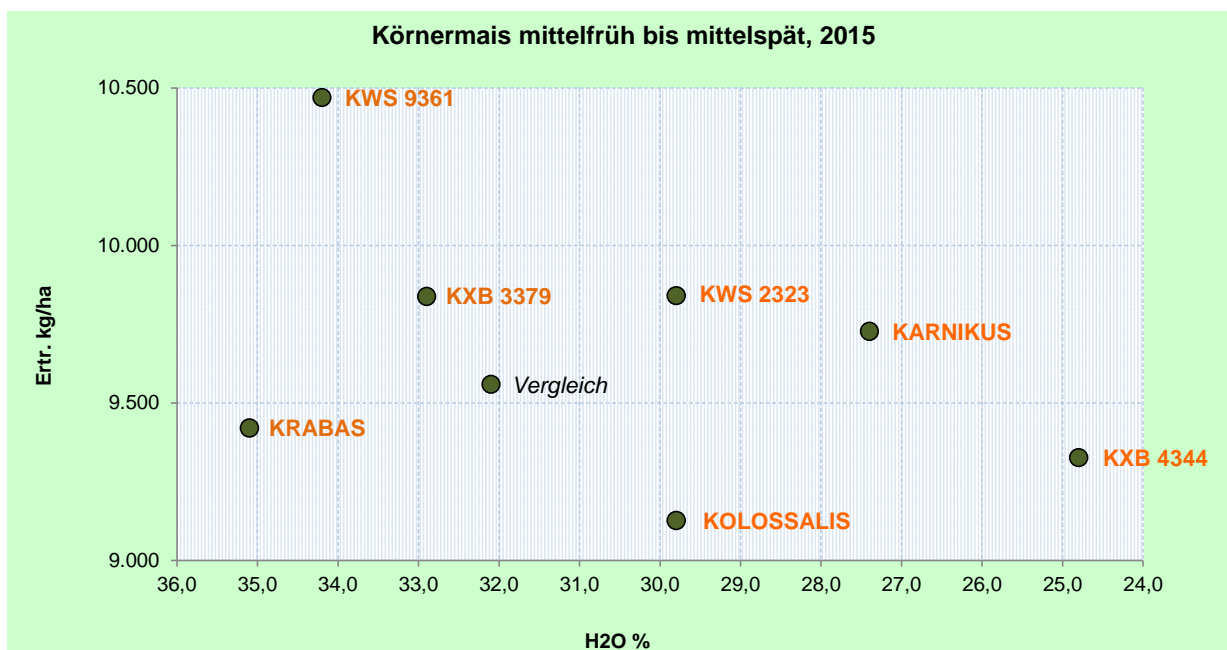

KWS Praxisvergleich 2015 - Körnermais

Josef Bracher

Perersdorf 6
3143 Pyhra

Anbaudatum: 16.04.2015
Erntedatum: 14.09.2015

Sorte	RZ	Feucht kg/ha	H ₂ O %	Trocken kg/ha	rel. %
KWS 9361	360	14.296	34,2	10.470	108
KWS 2323	320	12.446	29,8	9.841	102
KXB 3379	360	13.125	32,9	9.838	102
KARNIKUS	260	11.827	27,4	9.727	101
<i>Vergleich</i>	290	12.575	32,1	9.559	99
KRABAS	350	13.076	35,1	9.420	97
KXB 4344	280	10.884	24,8	9.326	97
KOLOSSALIS <small>KXB3309</small>	280	11.543	29,8	9.127	94
		12.471	30,8	9.663	100

Trockengewicht kg/ha (bei 14% Basisfeuchte), Gewichtsabzugsfaktor: 1,325

KWS Austria Saat GmbH

Ihr Betreuer:

Michael Obruca, Mobil 0664 / 963 16 69