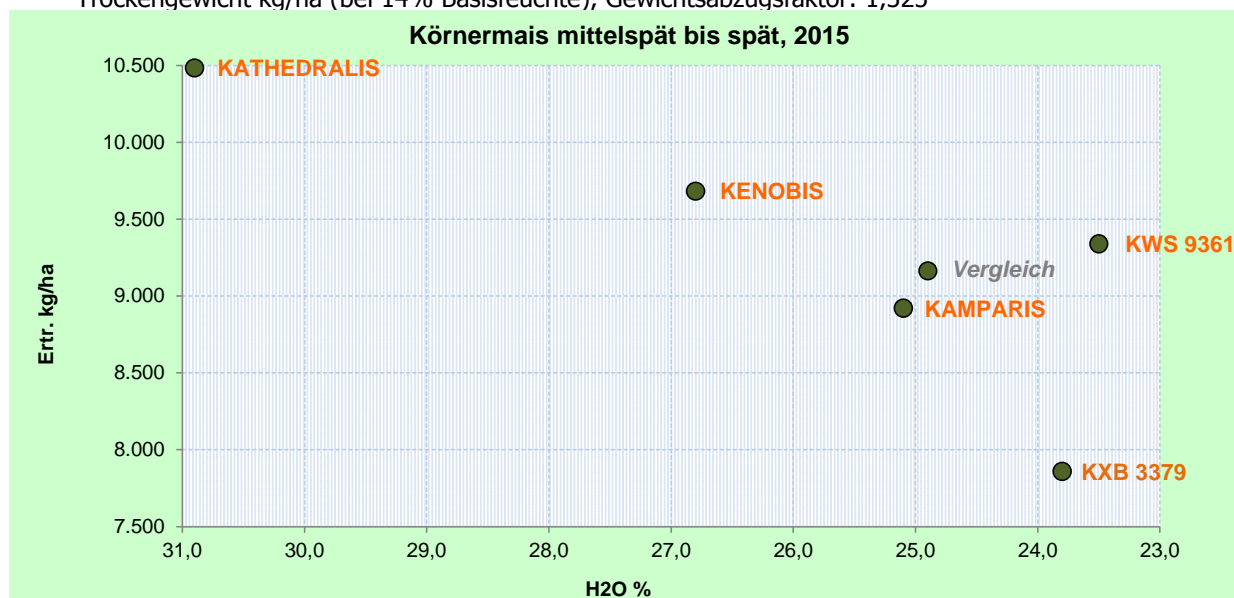

KWS Praxisvergleich 2015 - Körnermais

Bernhard Maissner

Freidhofstr. 3
3133 Traismauer

Anbaudatum: 19.04.2015
Erntedatum: 23.10.2015

Sorte	RZ	Feucht kg/ha	H₂O %	Trocken kg/ha	rel. %
KATHEDRALIS	450	13.509	30,9	10.484	113
KENOBIS	430	11.659	26,8	9.682	105
KWS 9361	360	10.685	23,5	9.340	101
<i>Vergleich</i>	440	10.711	24,9	9.164	99
KAMPARIS	400	10.460	25,1	8.921	97
KXB 3379	380	9.032	23,8	7.859	85
		11.009	25,8	9.242	100

Trockengewicht kg/ha (bei 14% Basisfeuchte), Gewichtsabzugsfaktor: 1,325

KWS Austria Saat GmbH

Ihr Betreuer:

Michael Obruca, Mobil 0664 / 963 16 69