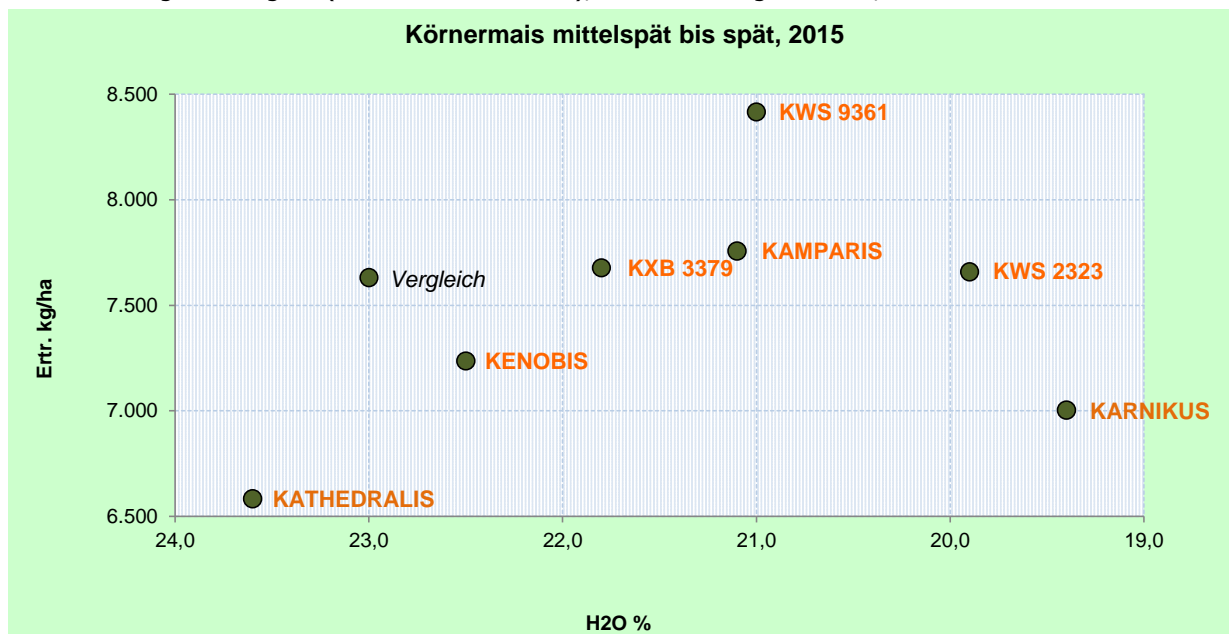

KWS Praxisvergleich 2015 - Körnermais

Helmut Hoffmann

Neustift 61
3470 Kirchberg/Wagram

Anbaudatum: 13.04.2015
Erntedatum: 23.10.2015

Sorte	RZ	Feucht kg/ha	H ₂ O %	Trocken kg/ha	rel. %
KWS 9361	360	9.276	21,0	8.416	112
KAMPARIS	400	8.563	21,1	7.757	103
KXB 3379	360	8.563	21,8	7.678	102
KWS 2323	320	8.308	19,9	7.658	102
<i>Vergleich</i>	440	8.665	23,0	7.631	102
KENOBIS	450	8.155	22,5	7.236	97
KARNIKUS	260	7.543	19,4	7.004	93
KATHEDRALIS	430	7.543	23,6	6.584	88
		8.327	21,5	7.496	100

Trockengewicht kg/ha (bei 14% Basisfeuchte), Gewichtsabzugsfaktor: 1,325

KWS Austria Saat GmbH

Ihr Betreuer:

Michael Obruca, Mobil 0664 / 963 16 69