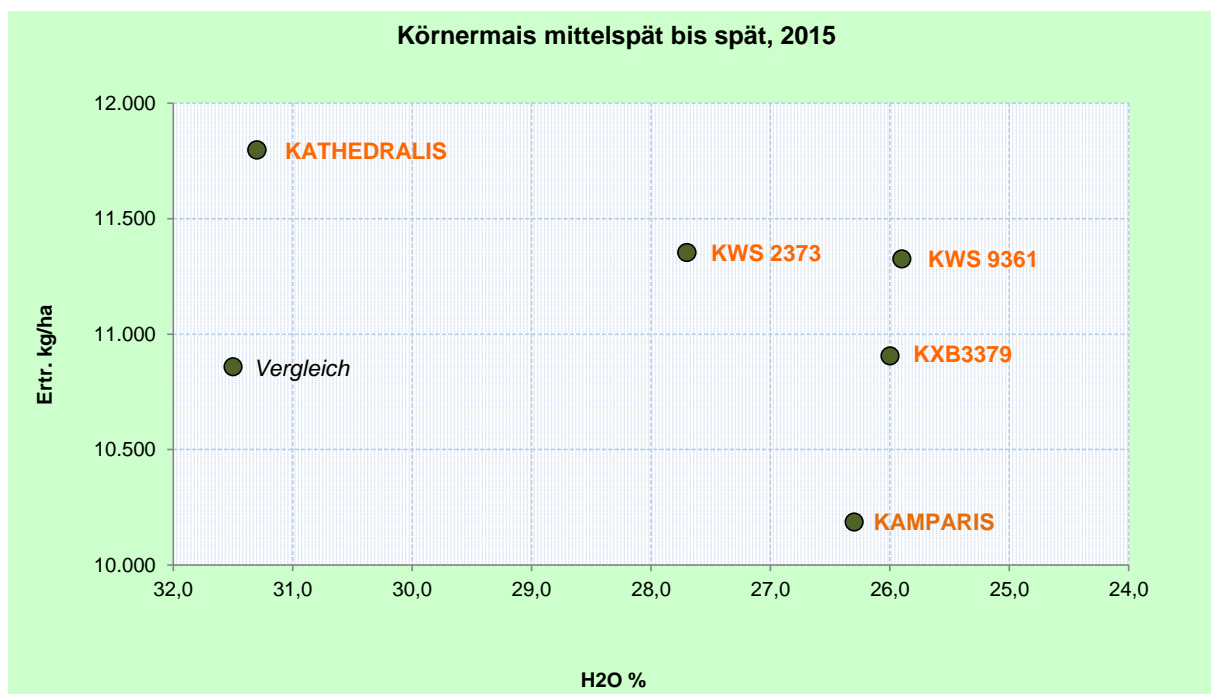

KWS Praxisvergleich 2015 - Körnermais

Josef Wegl

Leopold Figl Str. 2
3451 Rust im Tullnerfeld

Anbaudatum: 14.04.2015
Erntedatum: 13.10.2015

Sorte	RZ	Feucht kg/ha	H ₂ O %	Trocken kg/ha	rel. %
KATHEDRALIS	450	15.306	31,3	11.798	107
KWS 2373	380	13.871	27,7	11.353	103
KWS 9361	360	13.446	25,9	11.326	102
KXB3379	380	12.968	26,0	10.906	99
<i>Vergleich</i>		14.137	31,5	10.859	98
KAMPARIS	410	12.170	26,3	10.187	92
		13.650	28,1	11.071	100

Trockengewicht kg/ha (bei 14% Basisfeuchte), Gewichtsabzugsfaktor: 1,325

KWS Austria Saat GmbH

Ihr Betreuer:

Michael Obruca, Mobil 0664 / 963 16 69