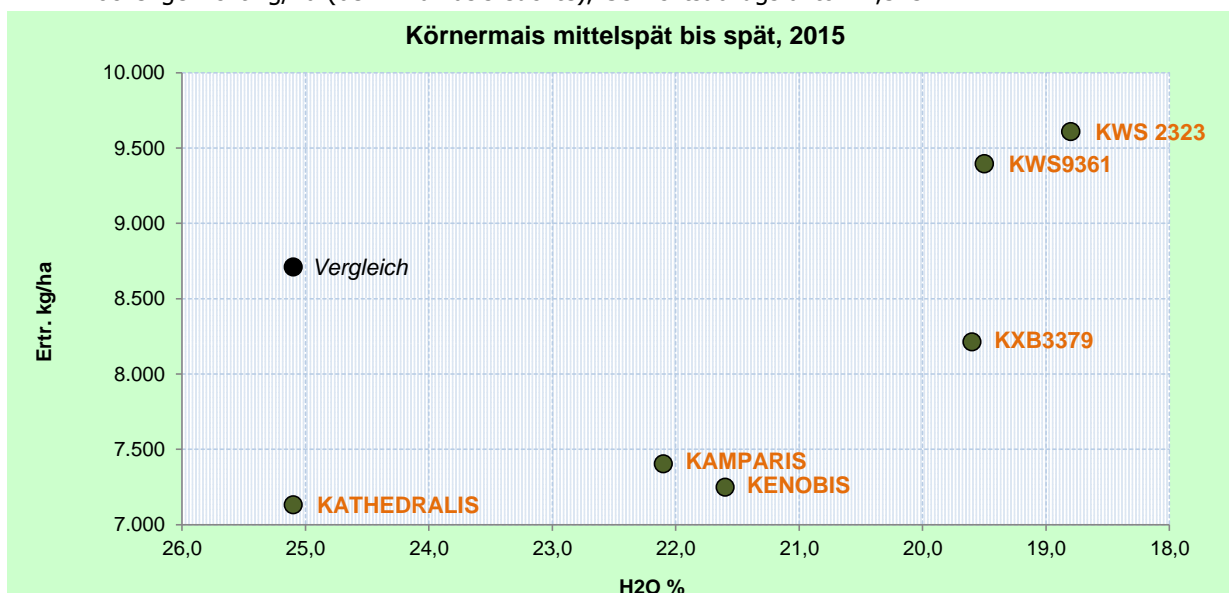

KWS Praxisvergleich 2015 - Körnermais

Franz Schmatz

Judenastr. 9
3442 Langenrohr

Anbaudatum: 14.04.2015
Erntedatum: 13.10.2015

Sorte	RZ	Feucht kg/ha	H ₂ O %	Trocken kg/ha	rel. %
KWS 2323	320	10.263	18,8	9.610	117
KWS9361	360	10.135	19,5	9.396	114
<i>Vergleich</i>	440	10.213	25,1	8.711	106
KXB 3379	380	8.873	19,6	8.214	100
KAMPARIS	400	8.294	22,1	7.404	90
KENOBIS	450	8.060	21,6	7.248	88
KATHEDRALIS	430	8.362	25,1	7.132	86
		9.171	21,7	8.245	100

Trockengewicht kg/ha (bei 14% Basisfeuchte), Gewichtsabzugsfaktor: 1,325

KWS Austria Saat GmbH

Ihr Betreuer:

Michael Obruca, Mobil 0664 / 963 16 69