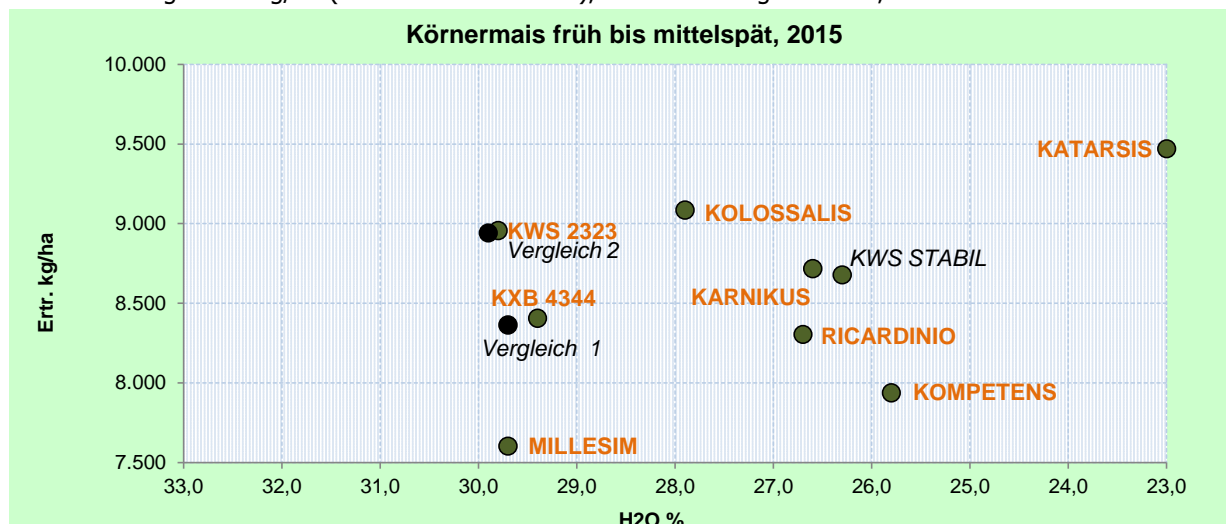

KWS Praxisvergleich 2015 - Körnermais

Wieser Alois

Heimberg 3
3350 Haag

Anbaudatum: 24.04.2015
Erntedatum: 18.09.2015

Sorte	RZ	Feucht kg/ha	H ₂ O %	Trocken kg/ha	rel. %
KATARSIS	240	10.753	23,0	9.470	110
KOLOSSALIS (KXB3309)	280	11.137	27,9	9.086	106
KWS 2323	320	11.329	29,8	8.957	104
<i>Vergleich 2</i>	320	11.329	29,9	8.942	104
KARNIKUS	260	10.465	26,6	8.718	102
KWS STABIL	220	10.369	26,3	8.679	101
<i>Vergleich 1</i>	290	10.561	29,4	8.406	98
KXB 4344	280	10.561	29,7	8.364	97
RICARDINIO	250	9.985	26,7	8.304	97
KOMPETENS	240	9.409	25,8	7.938	92
MILLESIM	280	9.601	29,7	7.603	89
		10.500	27,7	8.588	100

Trockengewicht kg/ha (bei 14% Basisfeuchte), Gewichtsabzugsfaktor: 1,325

KWS Austria Saat GmbH

Ihr Betreuer:

Michael Obruca, Mobil 0664 / 963 16 69