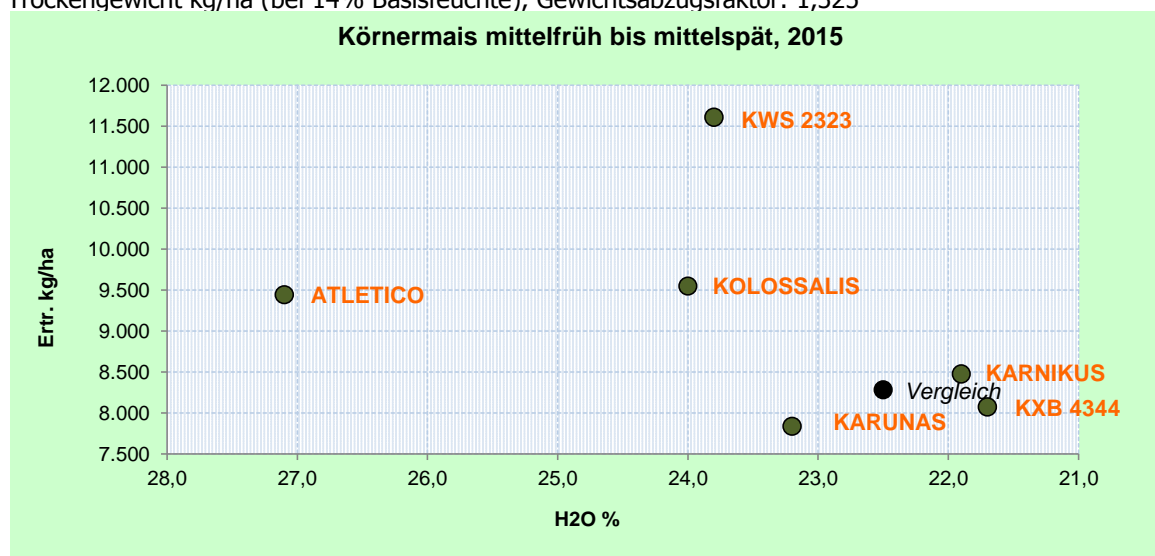

KWS Praxisvergleich 2015 - Körnermais

Gertraud Raab

Krügling 6
3250 Wieselburg

Anbaudatum: 20.04.2015
Erntedatum: 19.10.2015

Sorte	RZ	Feucht kg/ha	H ₂ O %	Trocken kg/ha	rel. %
KWS 2323	320	13.342	23,8	11.609	128
KOLOSSALIS	280	11.008	24,0	9.549	106
ATLETICO	290	11.429	27,1	9.445	104
KARNIKUS	260	9.470	21,9	8.478	94
<i>Vergleich</i>	280	9.337	22,5	8.285	92
KXB 4344	280	8.993	21,7	8.075	89
KARUNAS	290	8.929	23,2	7.840	87
		10.358	23,5	9.040	100

Trockengewicht kg/ha (bei 14% Basisfeuchte), Gewichtsabzugsfaktor: 1,325

KWS Austria Saat GmbH

Ihr Betreuer:

Michael Obruca, Mobil 0664 / 963 16 69