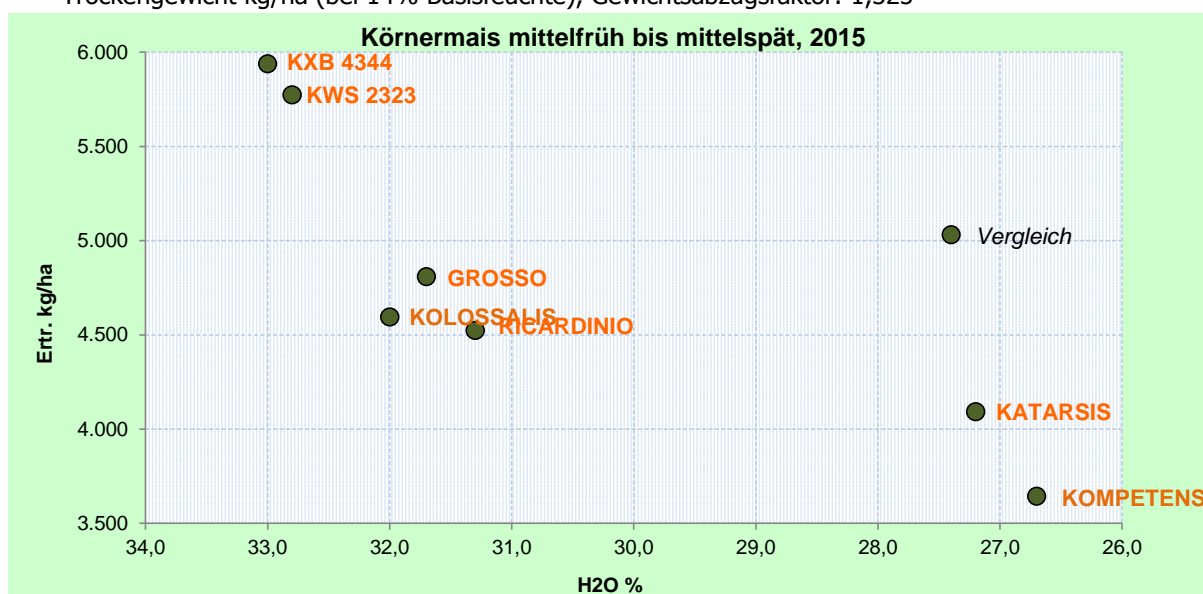

KWS Praxisvergleich 2015 - Körnermais

Wolfgang Kittinger

Groß Burgstall
3580 Horn

Anbaudatum: 25.04.2015
Erntedatum: 29.09.2015

Sorte	RZ	Feucht kg/ha	H ₂ O %	Trocken kg/ha	rel. %
KXB 4344	280	7.937	33,0	5.938	122
KWS 2323	320	7.688	32,8	5.773	119
KARNIKUS	260	6.283	25,4	5.334	110
<i>Vergleich</i>	280	6.118	27,4	5.032	104
GROSSO	290	6.283	31,7	4.810	99
KOLOSSALIS	280	6.035	32,0	4.596	95
RICARDINIO	250	5.870	31,3	4.524	93
KATARSIS	240	4.960	27,2	4.093	84
KOMPETENS	240	4.382	26,7	3.644	75
		6.173	29,7	4.860	100

Trockengewicht kg/ha (bei 14% Basisfeuchte), Gewichtsabzugsfaktor: 1,325

KWS Austria Saat GmbH

Ihr Betreuer:

Fritz Märkel, Mobil 0664 / 431 73 28