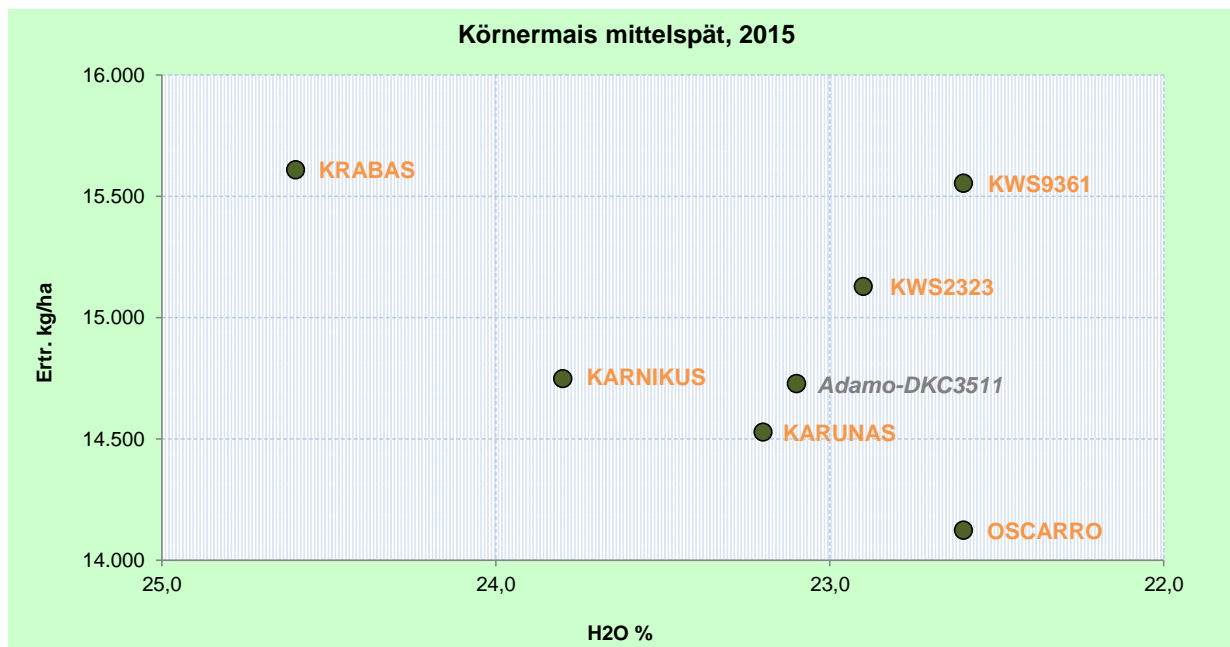

KWS Praxisvergleich 2015 - Körnermais

Anton und Martin Kastionig

Zeil 13
9473 Lavamünd

Anbaudatum: 12.04.2015
Erntedatum: 20.10.2015

Sorte	RZ	Feucht kg/ha	H ₂ O %	Trocken kg/ha	rel. %
KRABAS	350	18.160	24,6	15.609	105
KWS9361	360	17.554	22,6	15.554	104
KWS2323	320	17.151	22,9	15.128	101
KARNIKUS	280	16.949	23,8	14.748	99
<i>Adamo-DKC3511</i>	340	16.747	23,1	14.728	99
KARUNAS	290	16.546	23,2	14.529	97
OSCARRO	340	15.940	22,6	14.124	95
		17.007		14.917	100

Trockengewicht kg/ha (bei 14% Basisfeuchte), Gewichtsabzugsfaktor: 1,325

KWS Austria Saat GmbH

Ihr Betreuer:

Christian Kaufmann, Mobil: 0664 / 963 16 66