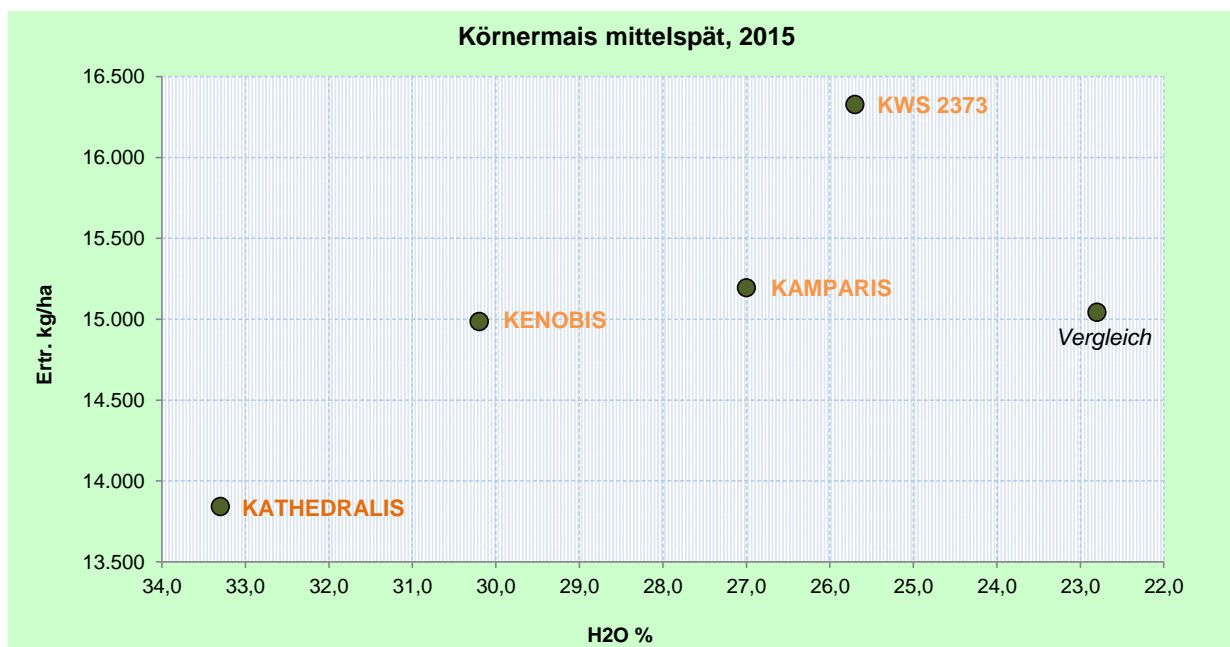

KWS Praxisvergleich 2015 - Körnermais

Sortiment mittelspät

Muggi Karl

Messenach 7
9433 St.Andrä/Lavantal

Anbaudatum: 09.04.2015

Erntedatum: 10.10.2015

Sorte	RZ	Feucht kg/ha	H₂O %	Trocken kg/ha	rel. %
KWS 2373	380	19.324	25,7	16.328	108
KAMPARIS	410	18.357	27,0	15.195	101
<i>Vergleich</i>	340	17.029	22,8	15.043	100
KENOBIS	430	19.082	30,2	14.986	99
KATHEDRALIS	450	18.599	33,3	13.843	92
		18.478	27,8	15.079	100

Trockengewicht kg/ha (bei 14% Basisfeuchte), Gewichtsabzugsfaktor: 1,325

KWS Austria Saat GmbH

Ihr Betreuer:

Christian Kaufmann, Mobil: 0664 / 963 16 66