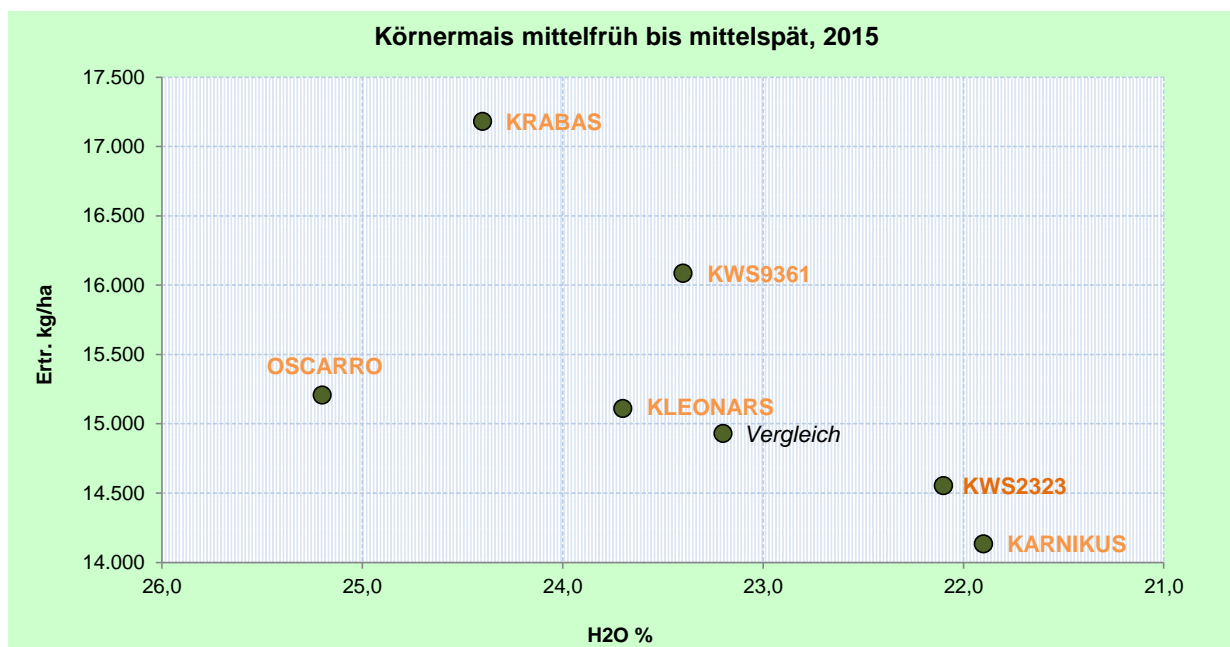

KWS Praxisvergleich 2015 - Körnermais

Sortiment mittelfrüh

Muggi Karl

Messenach 7
9433 St.Andrä/Lavantal

Anbaudatum: 09.04.2015
Erntedatum: 10.10.2015

Sorte	RZ	Feucht kg/ha	H ₂ O %	Trocken kg/ha	rel. %
KRABAS	350	19.928	24,4	17.182	112
KWS9361	360	18.375	23,4	16.086	105
OSCARRO	340	17.857	25,2	15.207	99
KLEONARS	330	17.340	23,7	15.111	99
<i>Vergleich</i>	290	17.003	23,2	14.930	97
KWS2323	320	16.304	22,1	14.554	95
KARNIKUS	260	15.787	21,9	14.134	92
		17.513	23,4	15.315	100

Trockengewicht kg/ha (bei 14% Basisfeuchte), Gewichtsabzugsfaktor: 1,325

KWS Austria Saat GmbH

Ihr Betreuer:

Christian Kaufmann, Mobil: 0664 / 963 16 66