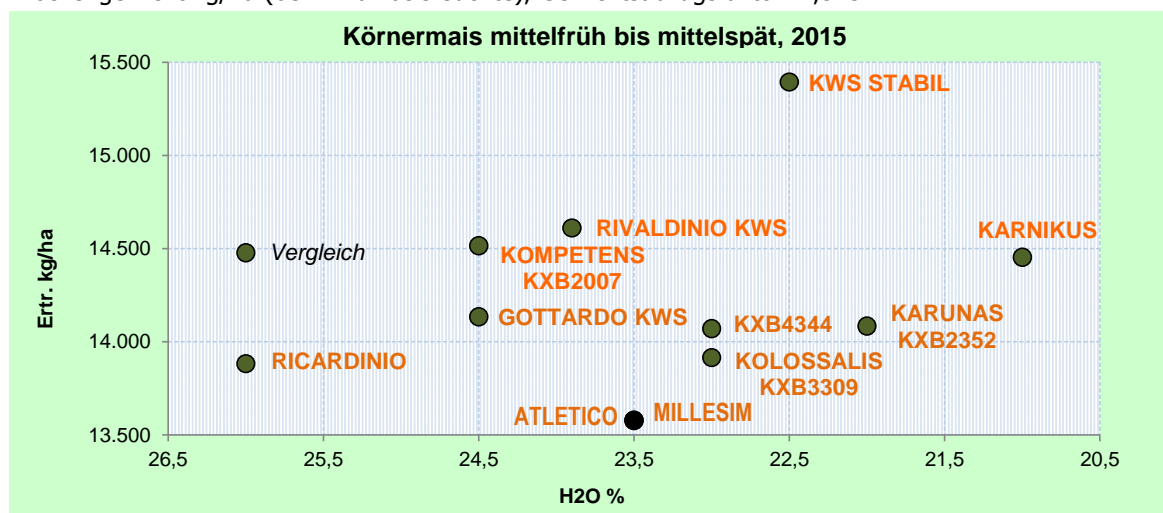

KWS Praxisvergleich 2015 - Körnermais

Podgorz Josef

Raitschitach
9100 Völkermarkt

Anbaudatum: 05.04.2015
Erntedatum: 21.10.2015

| Sorte | RZ | Feucht kg/ha | H ₂ O % | Trocken kg/ha | rel. % |
|--|-----|-----------------|--------------------|------------------|------------|
| KWS STABIL | 220 | 17.348 | 22,5 | 15.394 | 108 |
| RIVALDINIO KWS | 280 | 16.817 | 23,9 | 14.611 | 103 |
| KOMPETENS <small>KXB2007</small> | 240 | 16.861 | 24,5 | 14.516 | 102 |
| <i>Vergleich</i> | 290 | 17.215 | 26,0 | 14.478 | 102 |
| KARNIKUS | 260 | 15.932 | 21,0 | 14.454 | 102 |
| GOTTARDO KWS | 280 | 16.419 | 24,5 | 14.135 | 99 |
| KARUNAS <small>KXB2352</small> | 290 | 15.755 | 22,0 | 14.085 | 99 |
| KXB4344 | 290 | 15.976 | 23,0 | 14.071 | 99 |
| KOLOSSALIS <small>KXB3309</small> | 290 | 15.799 | 23,0 | 13.915 | 98 |
| RICARDINIO | 250 | 16.507 | 26,0 | 13.883 | 98 |
| MILLESIM | 280 | 15.534 | 23,5 | 13.578 | 95 |
| ATLETICO | 290 | 15.534 | 23,5 | 13.578 | 95 |
| | | 16.308 | 23,6 | 14.225 | 100 |

Trockengewicht kg/ha (bei 14% Basisfeuchte), Gewichtsabzugsfaktor: 1,325

KWS Austria Saat GmbH

Ihr Betreuer:

Christian Kaufmann, Mobil 0664 / 96 31 666