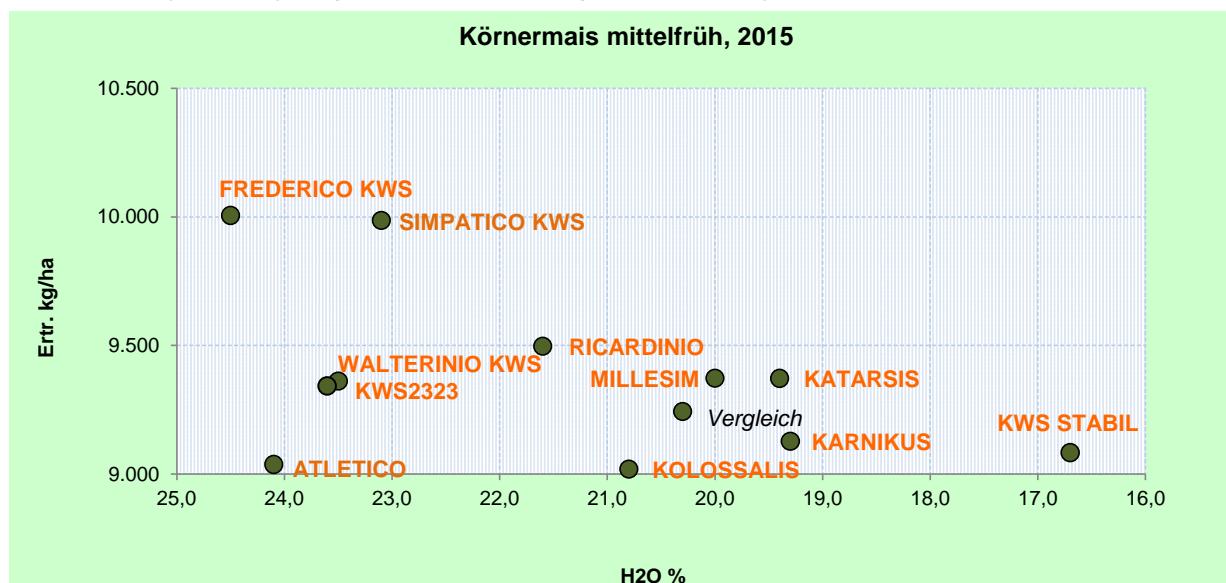

KWS Praxisvergleich 2015 - Körnermais

Franz Preiser

Ottendorf 3
5233 Pischelsdorf

Anbaudatum: 13.04.2015

Erntedatum: 01.10.2015

Sorte	RZ	Feucht kg/ha	H ₂ O %	Trocken kg/ha	rel. %
FREDERICO KWS	280	11.623	24,5	10.006	107
SIMPATICO KWS	280	11.355	23,1	9.986	107
RICARDINIO	250	10.560	21,6	9.497	101
MILLESIM	280	10.182	20,0	9.373	100
KATARSIS	250	10.094	19,4	9.372	100
WALTERINIO KWS	290	10.710	23,5	9.362	100
KWS2323	320	10.703	23,6	9.342	100
<i>Vergleich</i>	280	10.085	20,3	9.243	99
KARNIKUS	260	9.817	19,3	9.127	97
KWS STABIL	220	9.420	16,7	9.083	97
ATLETICO	290	10.433	24,1	9.037	96
KOLOSSALIS	290	9.912	20,8	9.019	96
		10.408	21,4	9.371	100

Trockengewicht kg/ha (bei 14% Basisfeuchte), Gewichtsabzugsfaktor: 1,325

KWS Austria Saat GmbH

Ihr Betreuer:

Wolfgang Gruber, Mobil 0664 /283 71 40