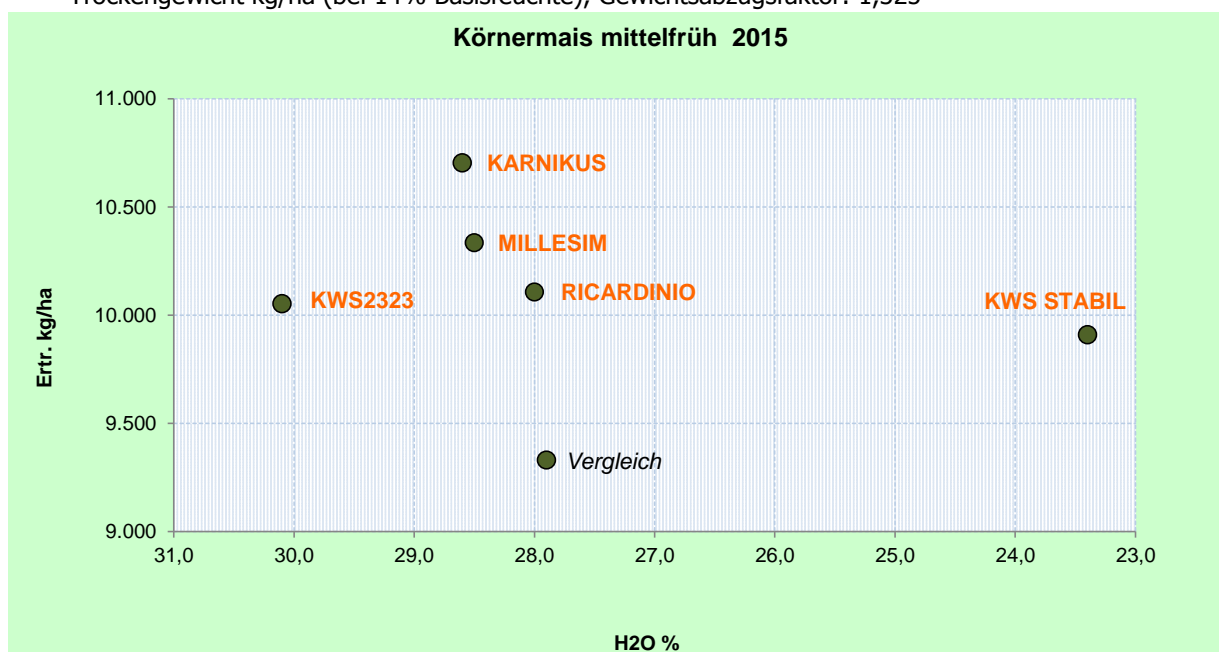

KWS Praxisvergleich 2015 - Körnermais

Johann Thaller

Staudach 1
4904 Atzbach

Anbaudatum: 21.04.2015

Erntedatum: 29.09.2015

Sorte	RZ	Feucht kg/ha	H ₂ O %	Trocken kg/ha	rel. %
KARNIKUS	260	13.272	28,6	10.704	106
MILLESIM	280	12.793	28,5	10.335	103
RICARDINIO	250	12.409	28,0	10.107	100
KWS2323	320	12.779	30,1	10.053	100
KWS STABIL	220	11.319	23,4	9.909	98
<i>Vergleich</i>	280	11.437	27,9	9.330	93
		12.335	27,8	10.073	100

Trockengewicht kg/ha (bei 14% Basisfeuchte), Gewichtsabzugsfaktor: 1,325

KWS Austria Saat GmbH

Ihr Betreuer:

Wolfgang Gruber, Mobil 0664 /283 71 40