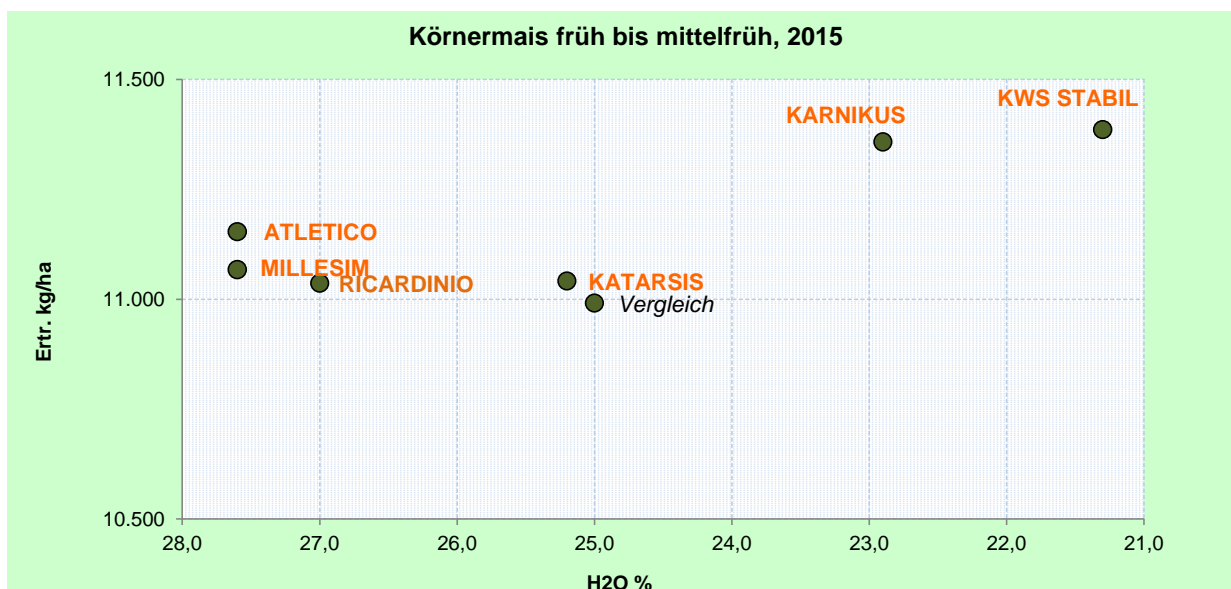

KWS Praxisvergleich 2015 - Körnermais

Franz Anzengruber

Gattring 1
4741 Wendling

Anbaudatum: 16.04.2015
Erntedatum: 13.10.2015

Sorte	RZ	Feucht kg/ha	H ₂ O %	Trocken kg/ha	rel. %
KWS STABIL	220	12.605	21,3	11.386	102
KARNIKUS	260	12.877	22,9	11.358	102
ATLETICO	290	13.605	27,6	11.154	100
MILLESIM	280	13.500	27,6	11.068	99
KATARSIS	250	12.966	25,2	11.041	99
RICARDINIO	250	13.333	27,0	11.037	99
<i>Vergleich</i>		12.867	25,0	10.991	99
		13.108	25,2	11.148	100

Trockengewicht kg/ha (bei 14% Basisfeuchte), Gewichtsabzugsfaktor: 1,325

KWS Austria Saat GmbH

Ihr Betreuer:

Wolfgang Gruber, Mobil 0664 /283 71 40