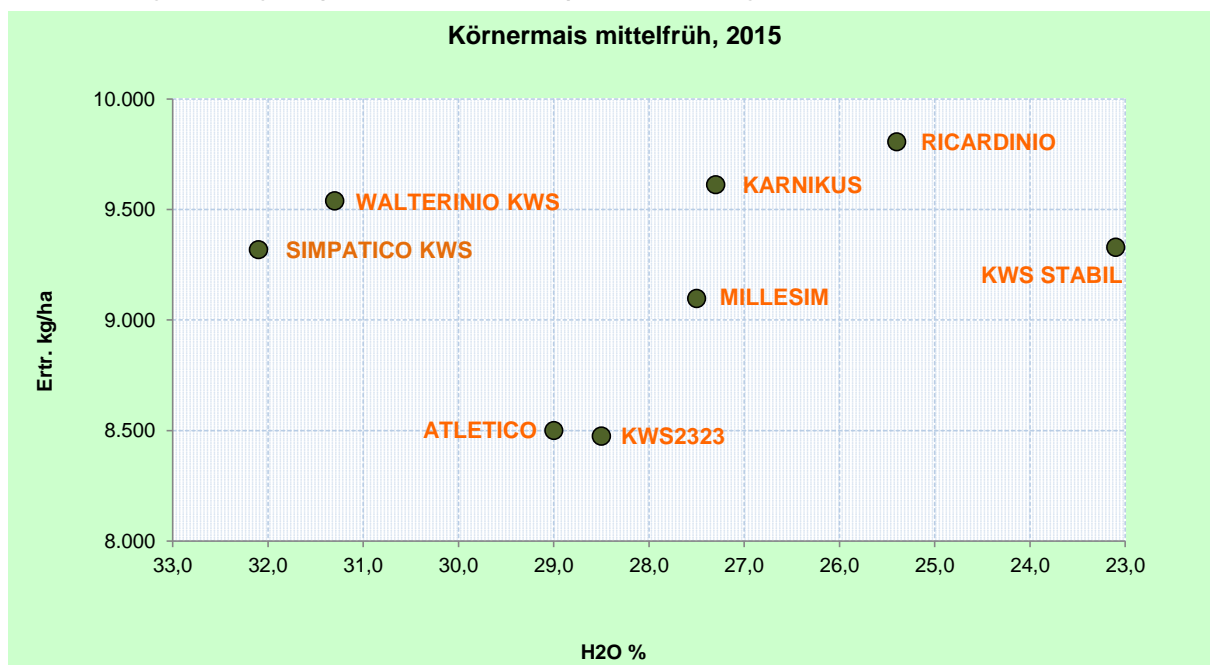

KWS Praxisvergleich 2015 - Körnermais

Gottfried Kastner

Moos 1
4733 Heiligenberg

Anbaudatum: 20.04.2015
Erntedatum: 25.09.2015

Sorte	RZ	Feucht kg/ha	H ₂ O %	Trocken kg/ha	rel. %
RICARDINIO	250	11.551	25,4	9.806	106
KARNIKUS	260	11.669	27,3	9.613	104
WALTERINIO KWS	290	12.376	31,3	9.539	104
KWS STABIL	220	10.608	23,1	9.329	101
SIMPATICO KWS	280	12.258	32,1	9.319	101
MILLESIM	280	11.080	27,5	9.098	99
ATLETICO	290	10.608	29,0	8.500	92
KWS2323	320	10.490	28,5	8.475	92
		11.330	28,0	9.210	100

Trockengewicht kg/ha (bei 14% Basisfeuchte), Gewichtsabzugsfaktor: 1,325

KWS Austria Saat GmbH

Ihr Betreuer:

Wolfgang Gruber, Mobil 0664 /283 71 40