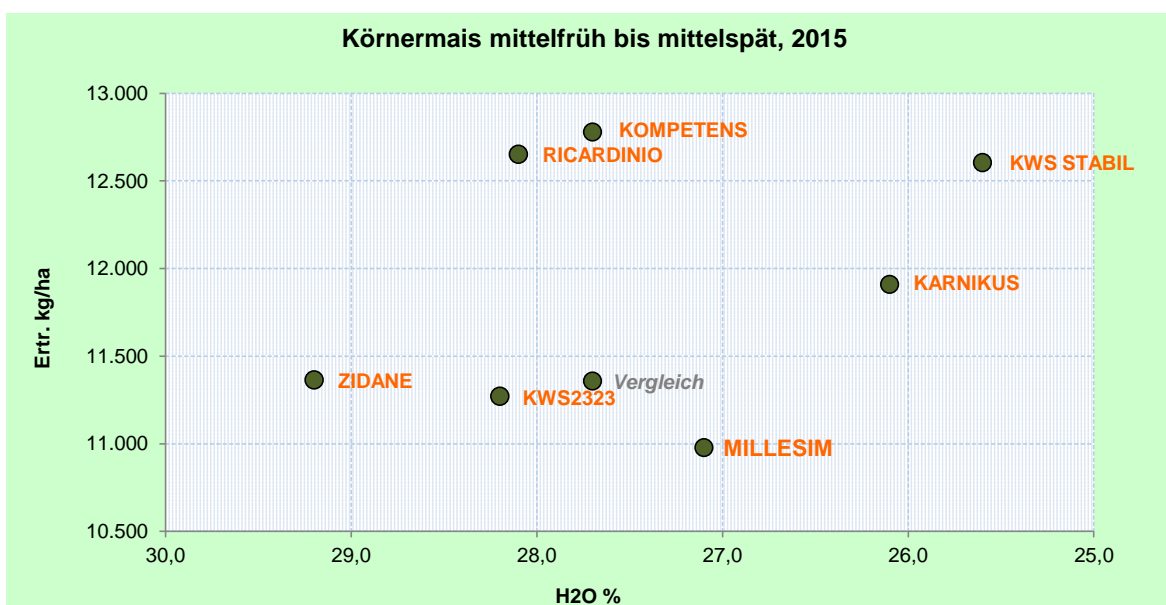

KWS Praxisvergleich 2015 - Körnermais

Franz Jungmeir

Roitham 8
4714 Meggenhofen

Anbaudatum: 22.04.2015

Erntedatum: 20.10.2015

Sorte	RZ	Feucht kg/ha	H ₂ O %	Trocken kg/ha	rel. %
KOMPETENS	240	15.613	27,7	12.779	108
RICARDINIO	250	15.559	28,1	12.652	107
KWS STABIL	220	14.894	25,6	12.605	106
KARNIKUS	260	14.184	26,1	11.910	100
ZIDANE	280	14.231	29,2	11.365	96
<i>Vergleich</i>	260	13.877	27,7	11.358	96
KWS2323	320	13.884	28,2	11.272	95
MILLESIM	280	13.283	27,1	10.978	93
		14.441	27,5	11.865	100

Trockengewicht kg/ha (bei 14% Basisfeuchte), Gewichtsabzugsfaktor: 1,325

KWS Austria Saat GmbH

Ihr Betreuer:

Wolfgang Gruber, Mobil 0664 /283 71 40