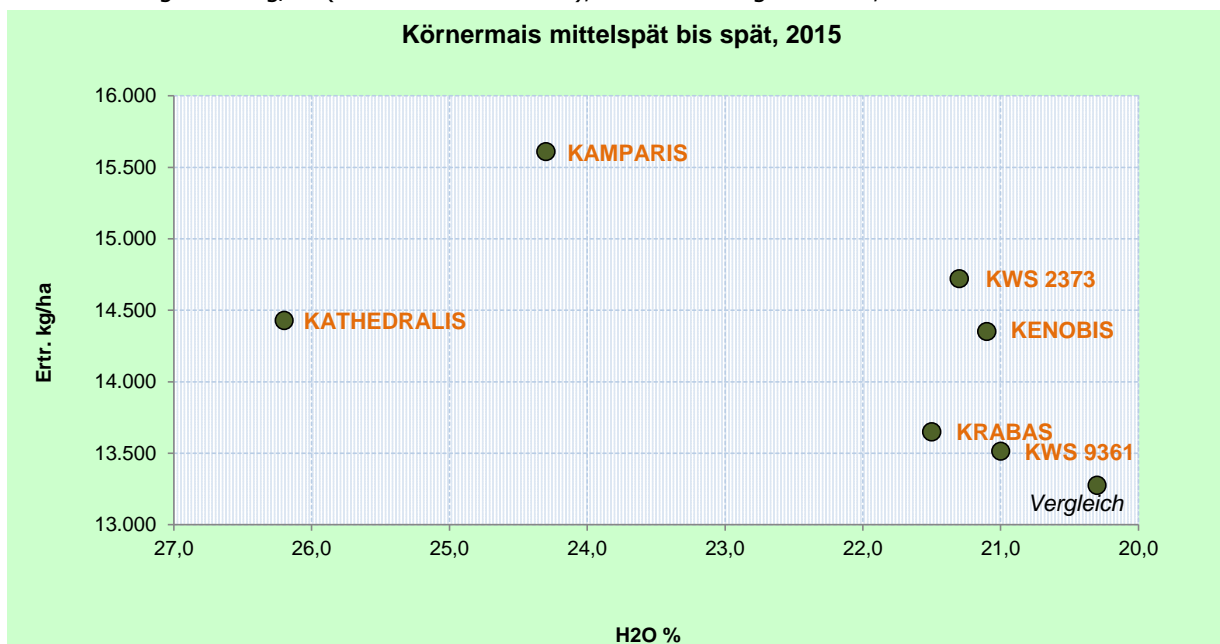

KWS Praxisvergleich 2015 - Körnermais

Johannes Hödl

Fluttendorf 12
8482 Gosdorf

Anbaudatum: 16.04.2015
Erntedatum: 13.10.2015

Sorte	RZ	Feucht kg/ha	H ₂ O %	Trocken kg/ha	rel. %
KAMPARIS	410	18.078	24,3	15.610	110
KWS 2373	380	16.298	21,3	14.722	104
KATHEDRALIS	450	17.211	26,2	14.429	101
KENOBIS	400	15.842	21,1	14.352	101
KRABAS	350	15.156	21,5	13.650	96
KWS 9361	360	14.895	21,0	13.514	95
<i>Vergleich</i>	340	14.486	20,3	13.276	93
		15.995	22,2	14.222	100

Trockengewicht kg/ha (bei 14% Basisfeuchte), Gewichtsabzugsfaktor: 1,325

KWS Austria Saat GmbH

Ihr Betreuer:

Franz Bauer, Mobil: 0664 / 300 96 46