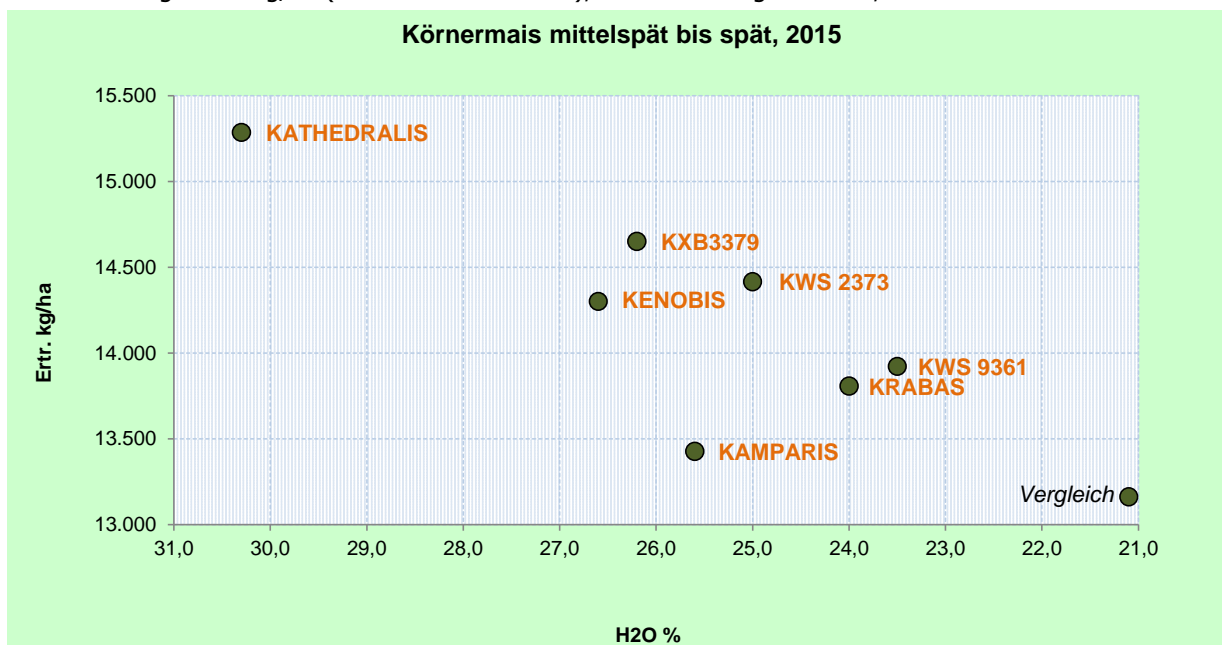

KWS Praxisvergleich 2015 - Körnermais

Josef Bauer

Rittergraben 52
8361 Hatzendorf

Anbaudatum: 16.04.2015
Erntedatum: 23.10.2015

Sorte	RZ	Feucht kg/ha	H ₂ O %	Trocken kg/ha	rel. %
KATHEDRALIS	450	19.497	30,3	15.286	108
KXB3379	380	17.476	26,2	14.651	104
KWS 2373	380	16.875	25,0	14.416	102
KENOBIS <small>KXB3385</small>	430	17.168	26,6	14.302	101
KWS 9361	360	15.927	23,5	13.923	99
KRABAS	350	15.916	24,0	13.807	98
KAMPARIS	410	15.865	25,6	13.427	95
<i>Vergleich</i>	340	14.529	21,1	13.162	93
		16.657	25,3	14.122	100

Trockengewicht kg/ha (bei 14% Basisfeuchte), Gewichtsabzugsfaktor: 1,325

KWS Austria Saat GmbH

Ihr Betreuer:

Franz Bauer, Mobil: 0664 / 300 96 46