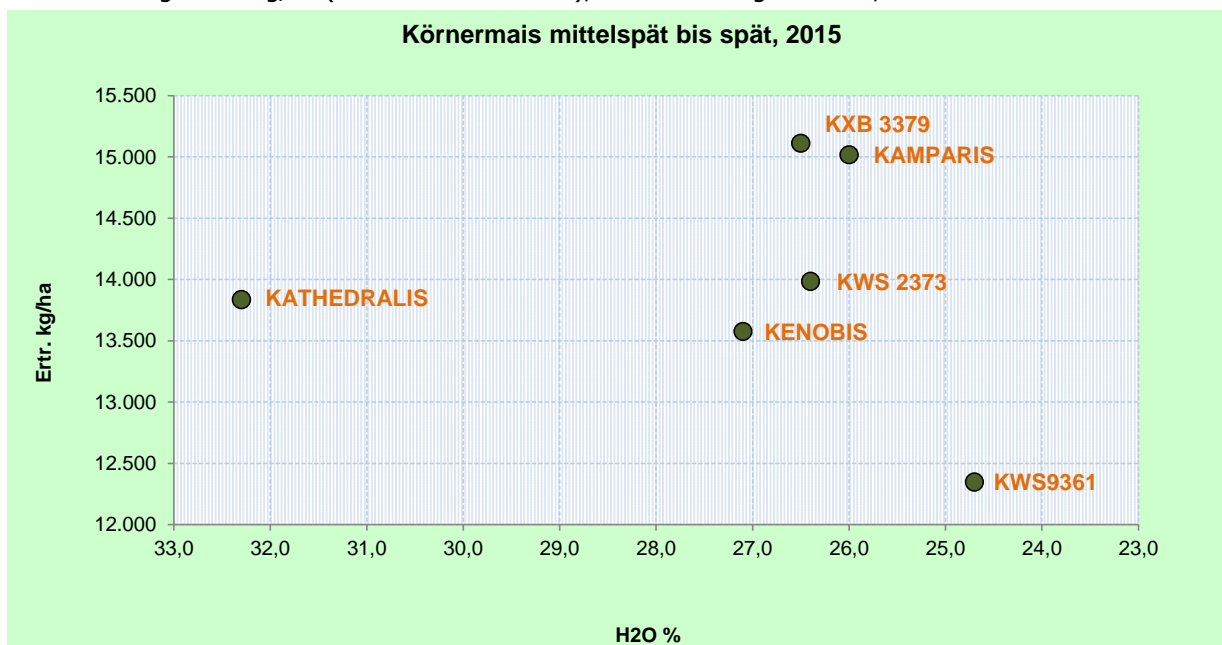

KWS Praxisvergleich 2015 - Körnermais

Ing. Dominic Franz Bauer

St. Kind 34
8313 Breitenfeld

Anbaudatum: 16.04.2015

Erntedatum: 01.10.2015

Sorte	RZ	Feucht kg/ha	H ₂ O %	Trocken kg/ha	rel. %
KXB 3379	380	18.112	26,5	15.112	108
KAMPARIS	410	17.857	26,0	15.018	107
KWS 2373	380	16.735	26,4	13.985	100
KATHEDRALIS	450	18.265	32,3	13.836	99
KENOBIS	420	16.429	27,1	13.577	97
KWS9361	360	14.388	24,7	12.348	88
		16.964	27,2	13.979	100

Trockengewicht kg/ha (bei 14% Basisfeuchte), Gewichtsabzugsfaktor: 1,325

KWS Austria Saat GmbH

Ihr Betreuer:

Franz Bauer, Mobil: 0664 / 300 96 46